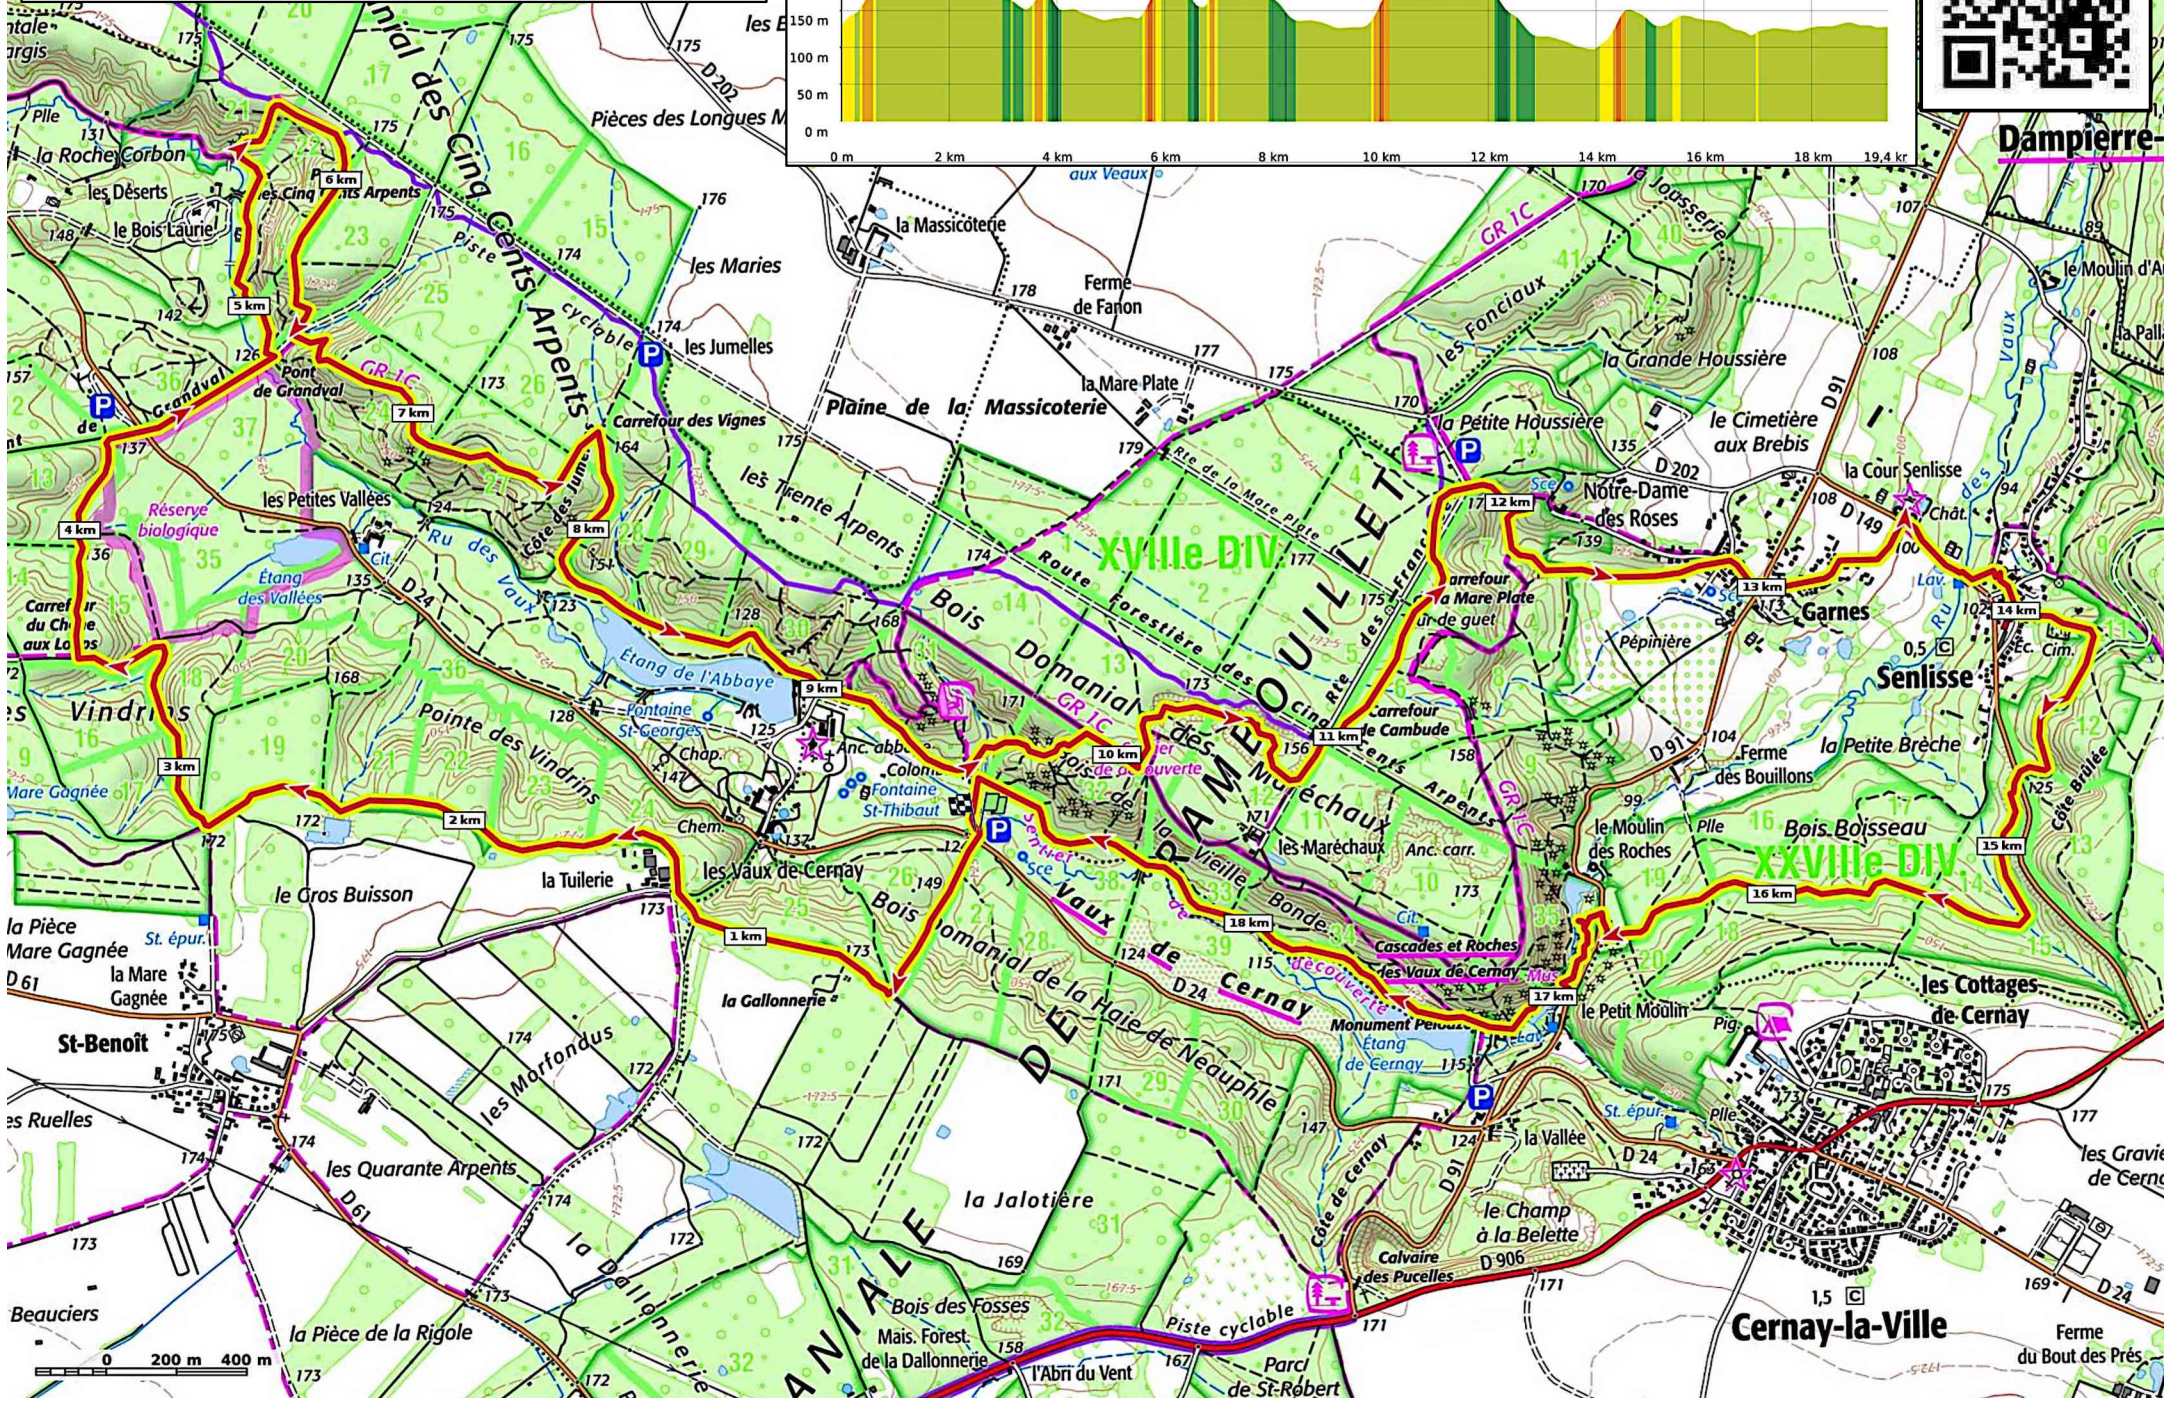

R2-Les Vaux de Cernay

19,4 km 94 m 183 m 371 m 373 m

Dampierre

Cernay-la-Ville