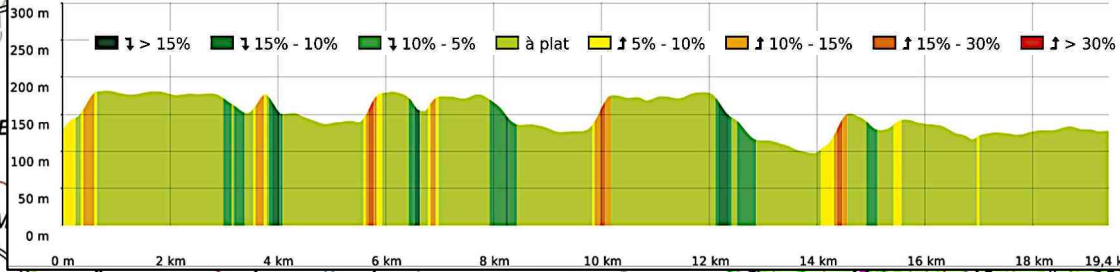

R2-Les Vaux de Cernay

19,4 km 94 m 183 m 371 m 373 m

Dampierre

Cernay-la-Ville