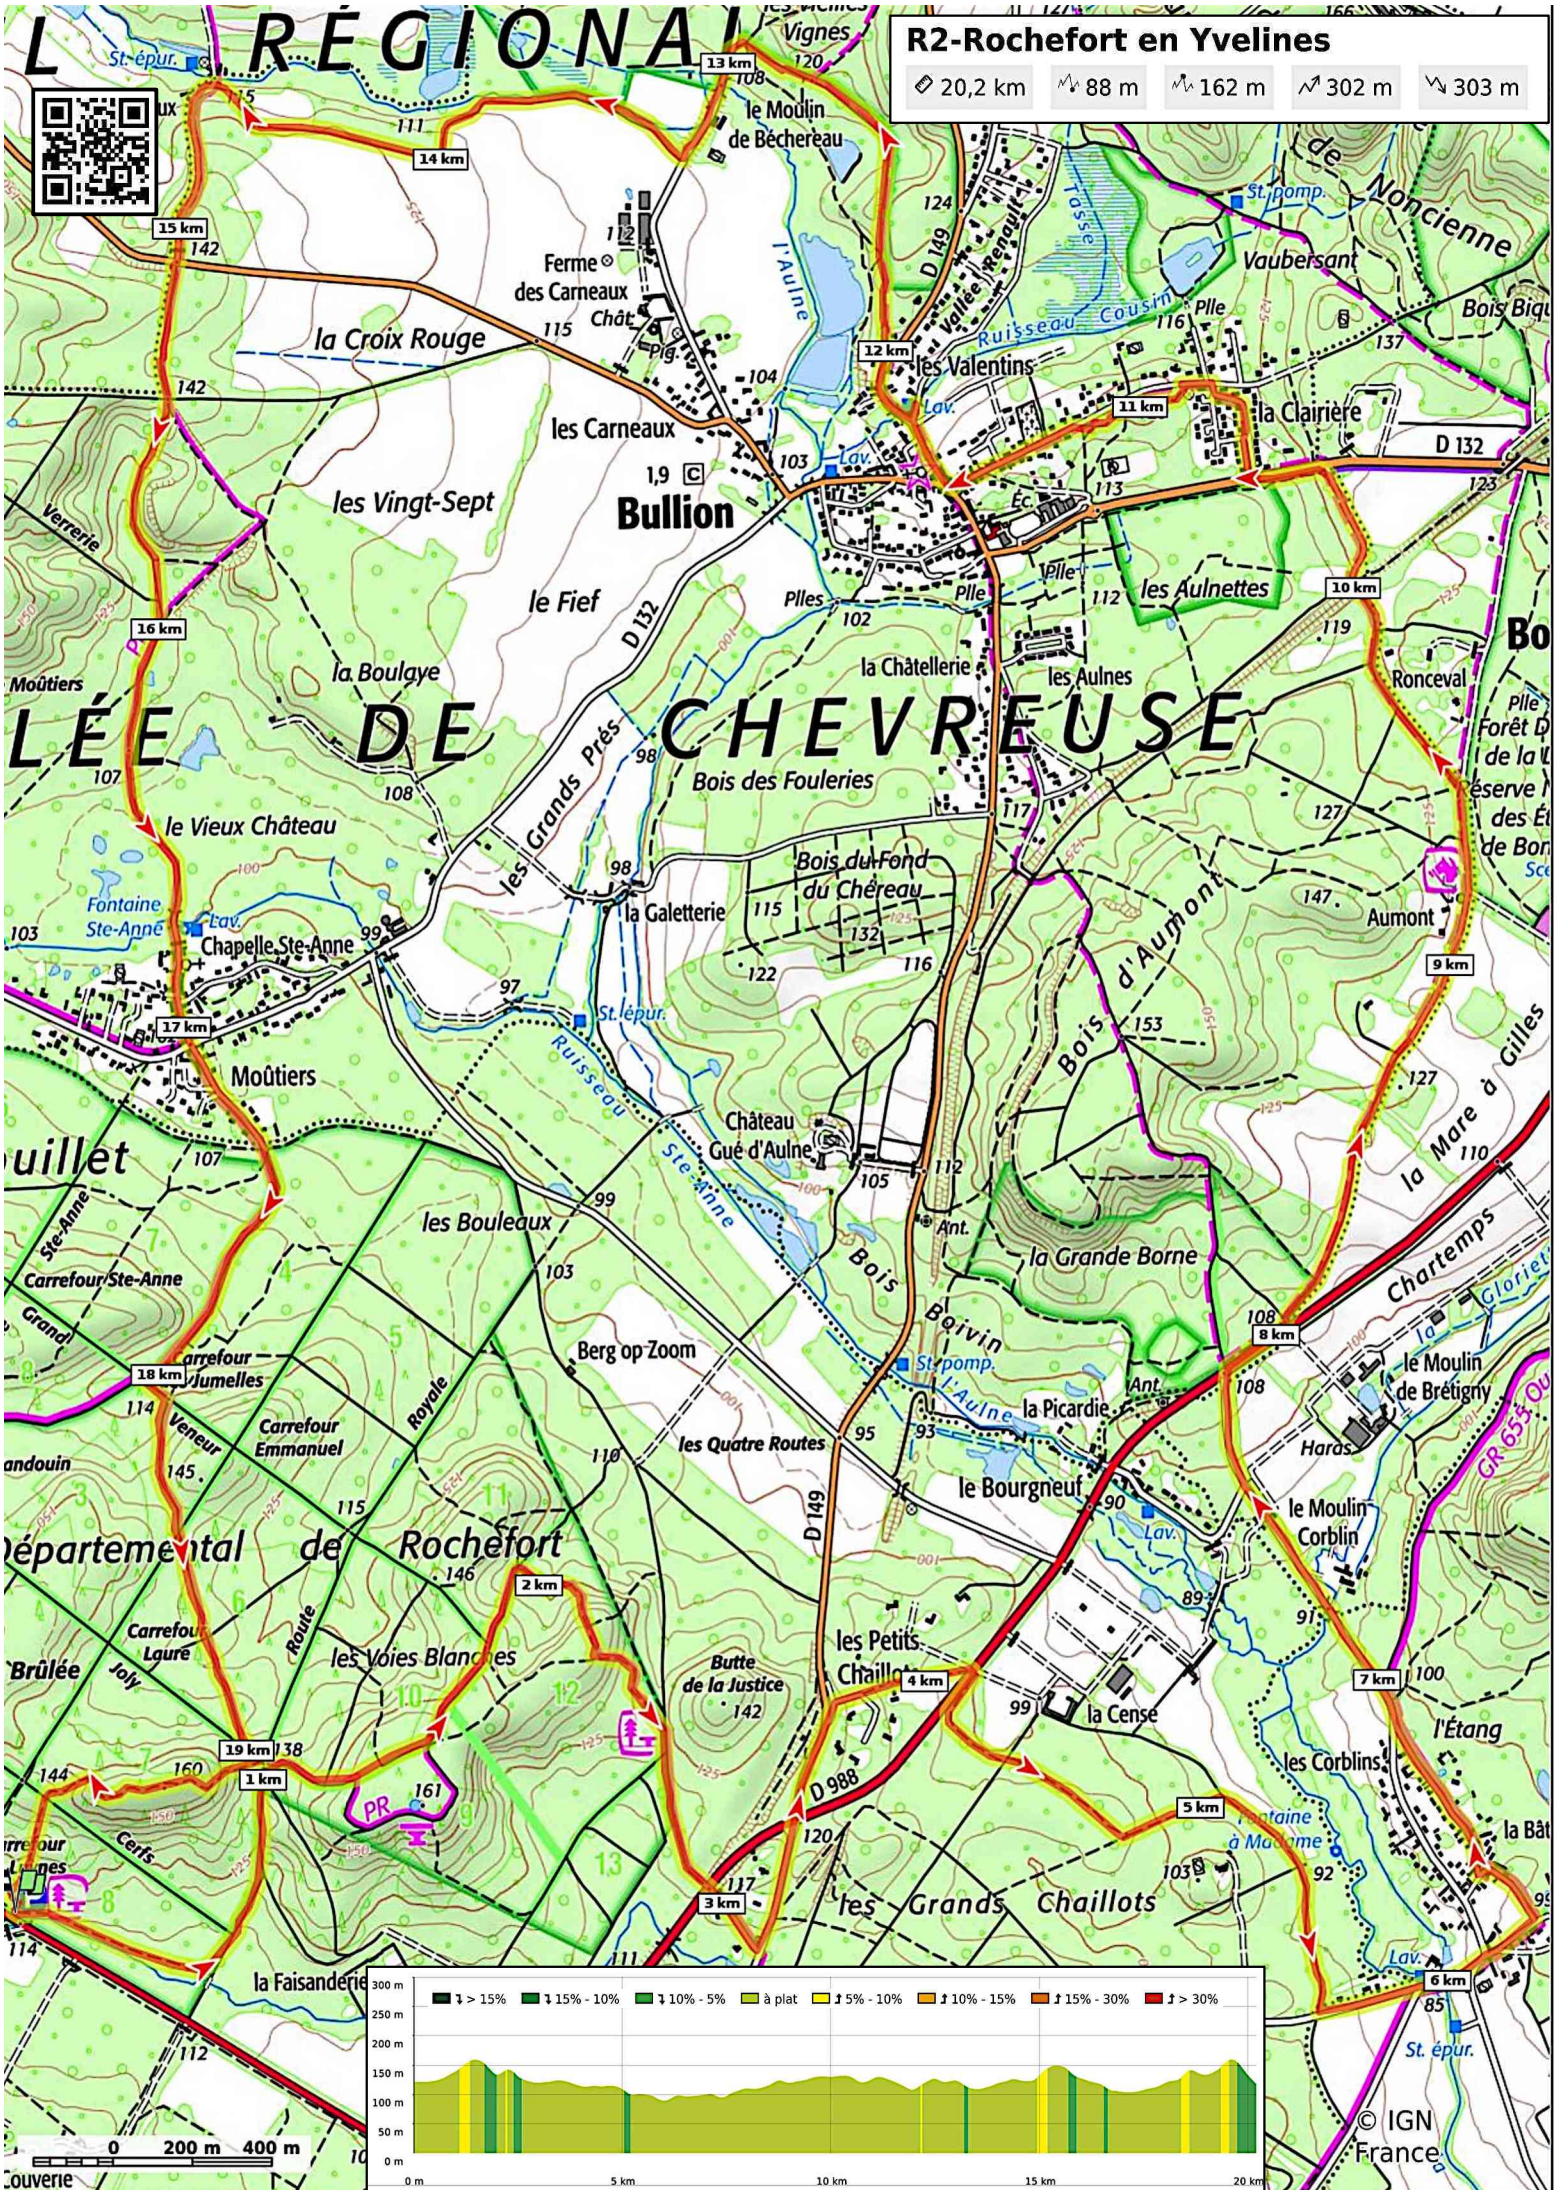

L RÉGIONAL

R2-Rochefort en Yvelines

20,2 km 88 m 162 m 302 m 303 m

LÉE DE CHEVREUSE

département de Rochefort