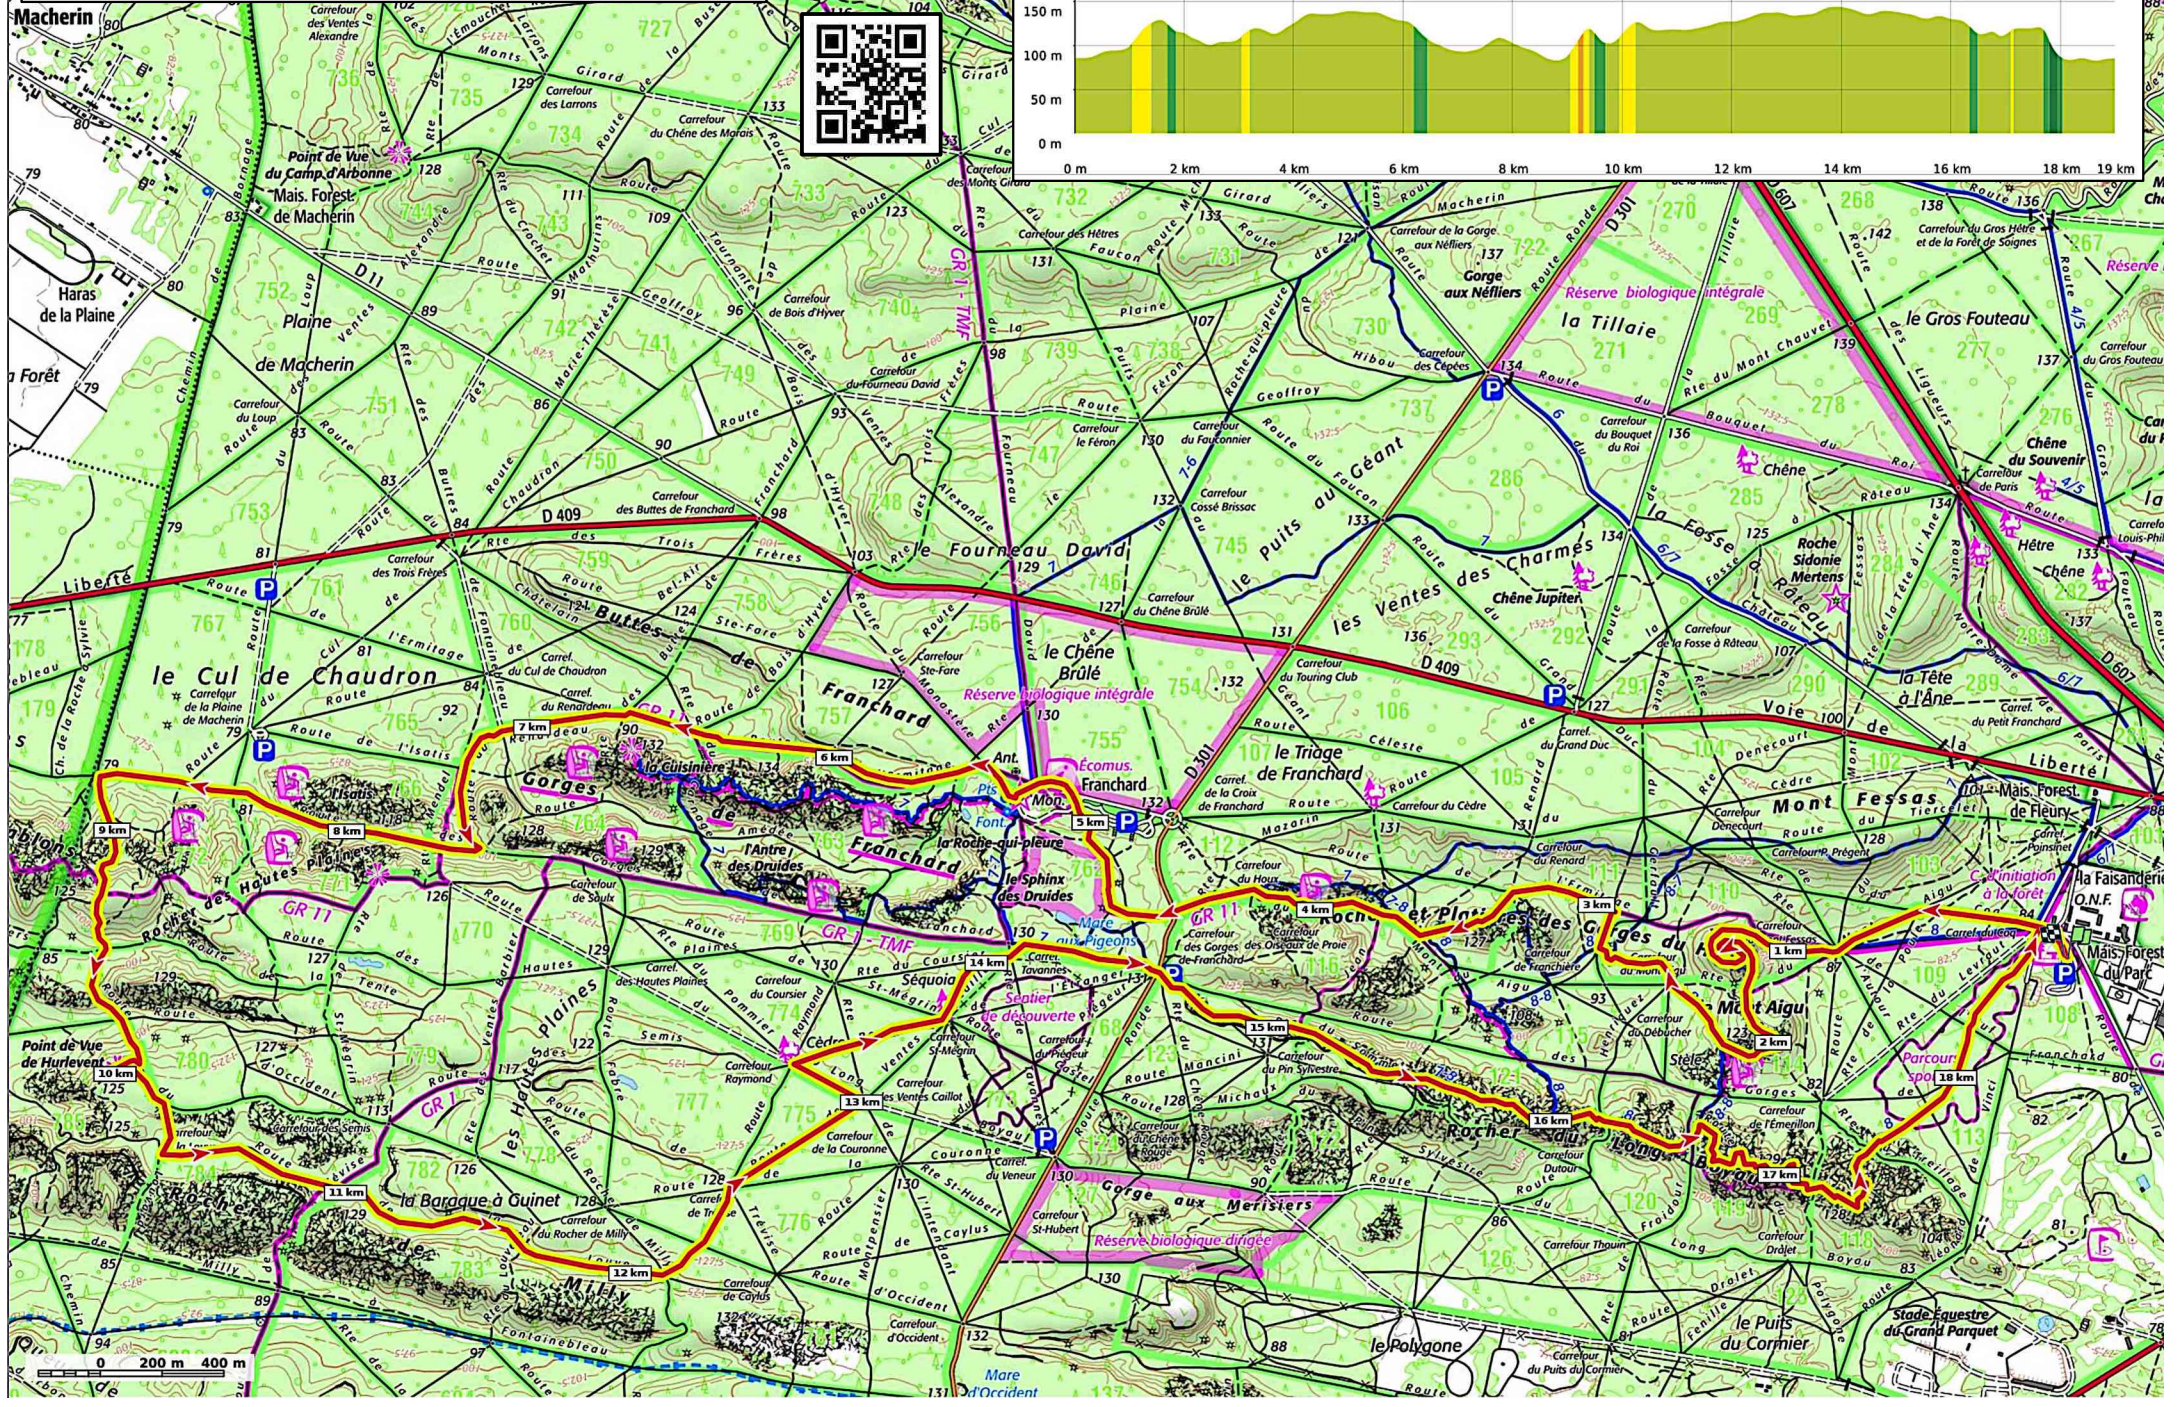

R2-Fontainebleau-Houx Franchard

19 km 79 m 145 m 269 m 269 m

0 200 m 400 m