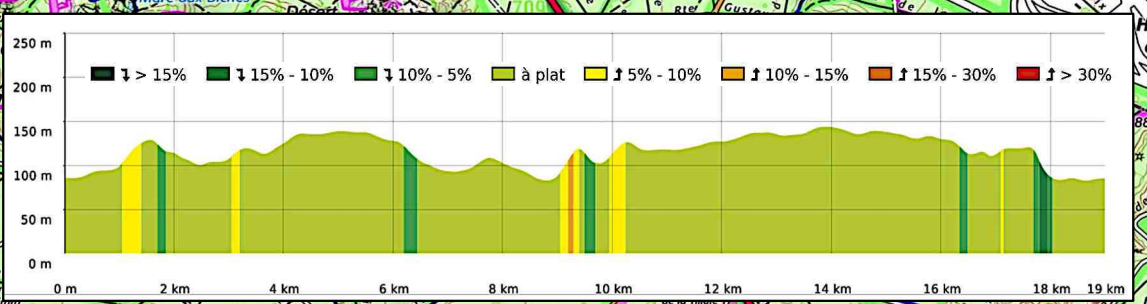

R2-Fontainebleau-Houx Franchard

19 km 79 m 145 m 269 m 269 m

0 200 m 400 m