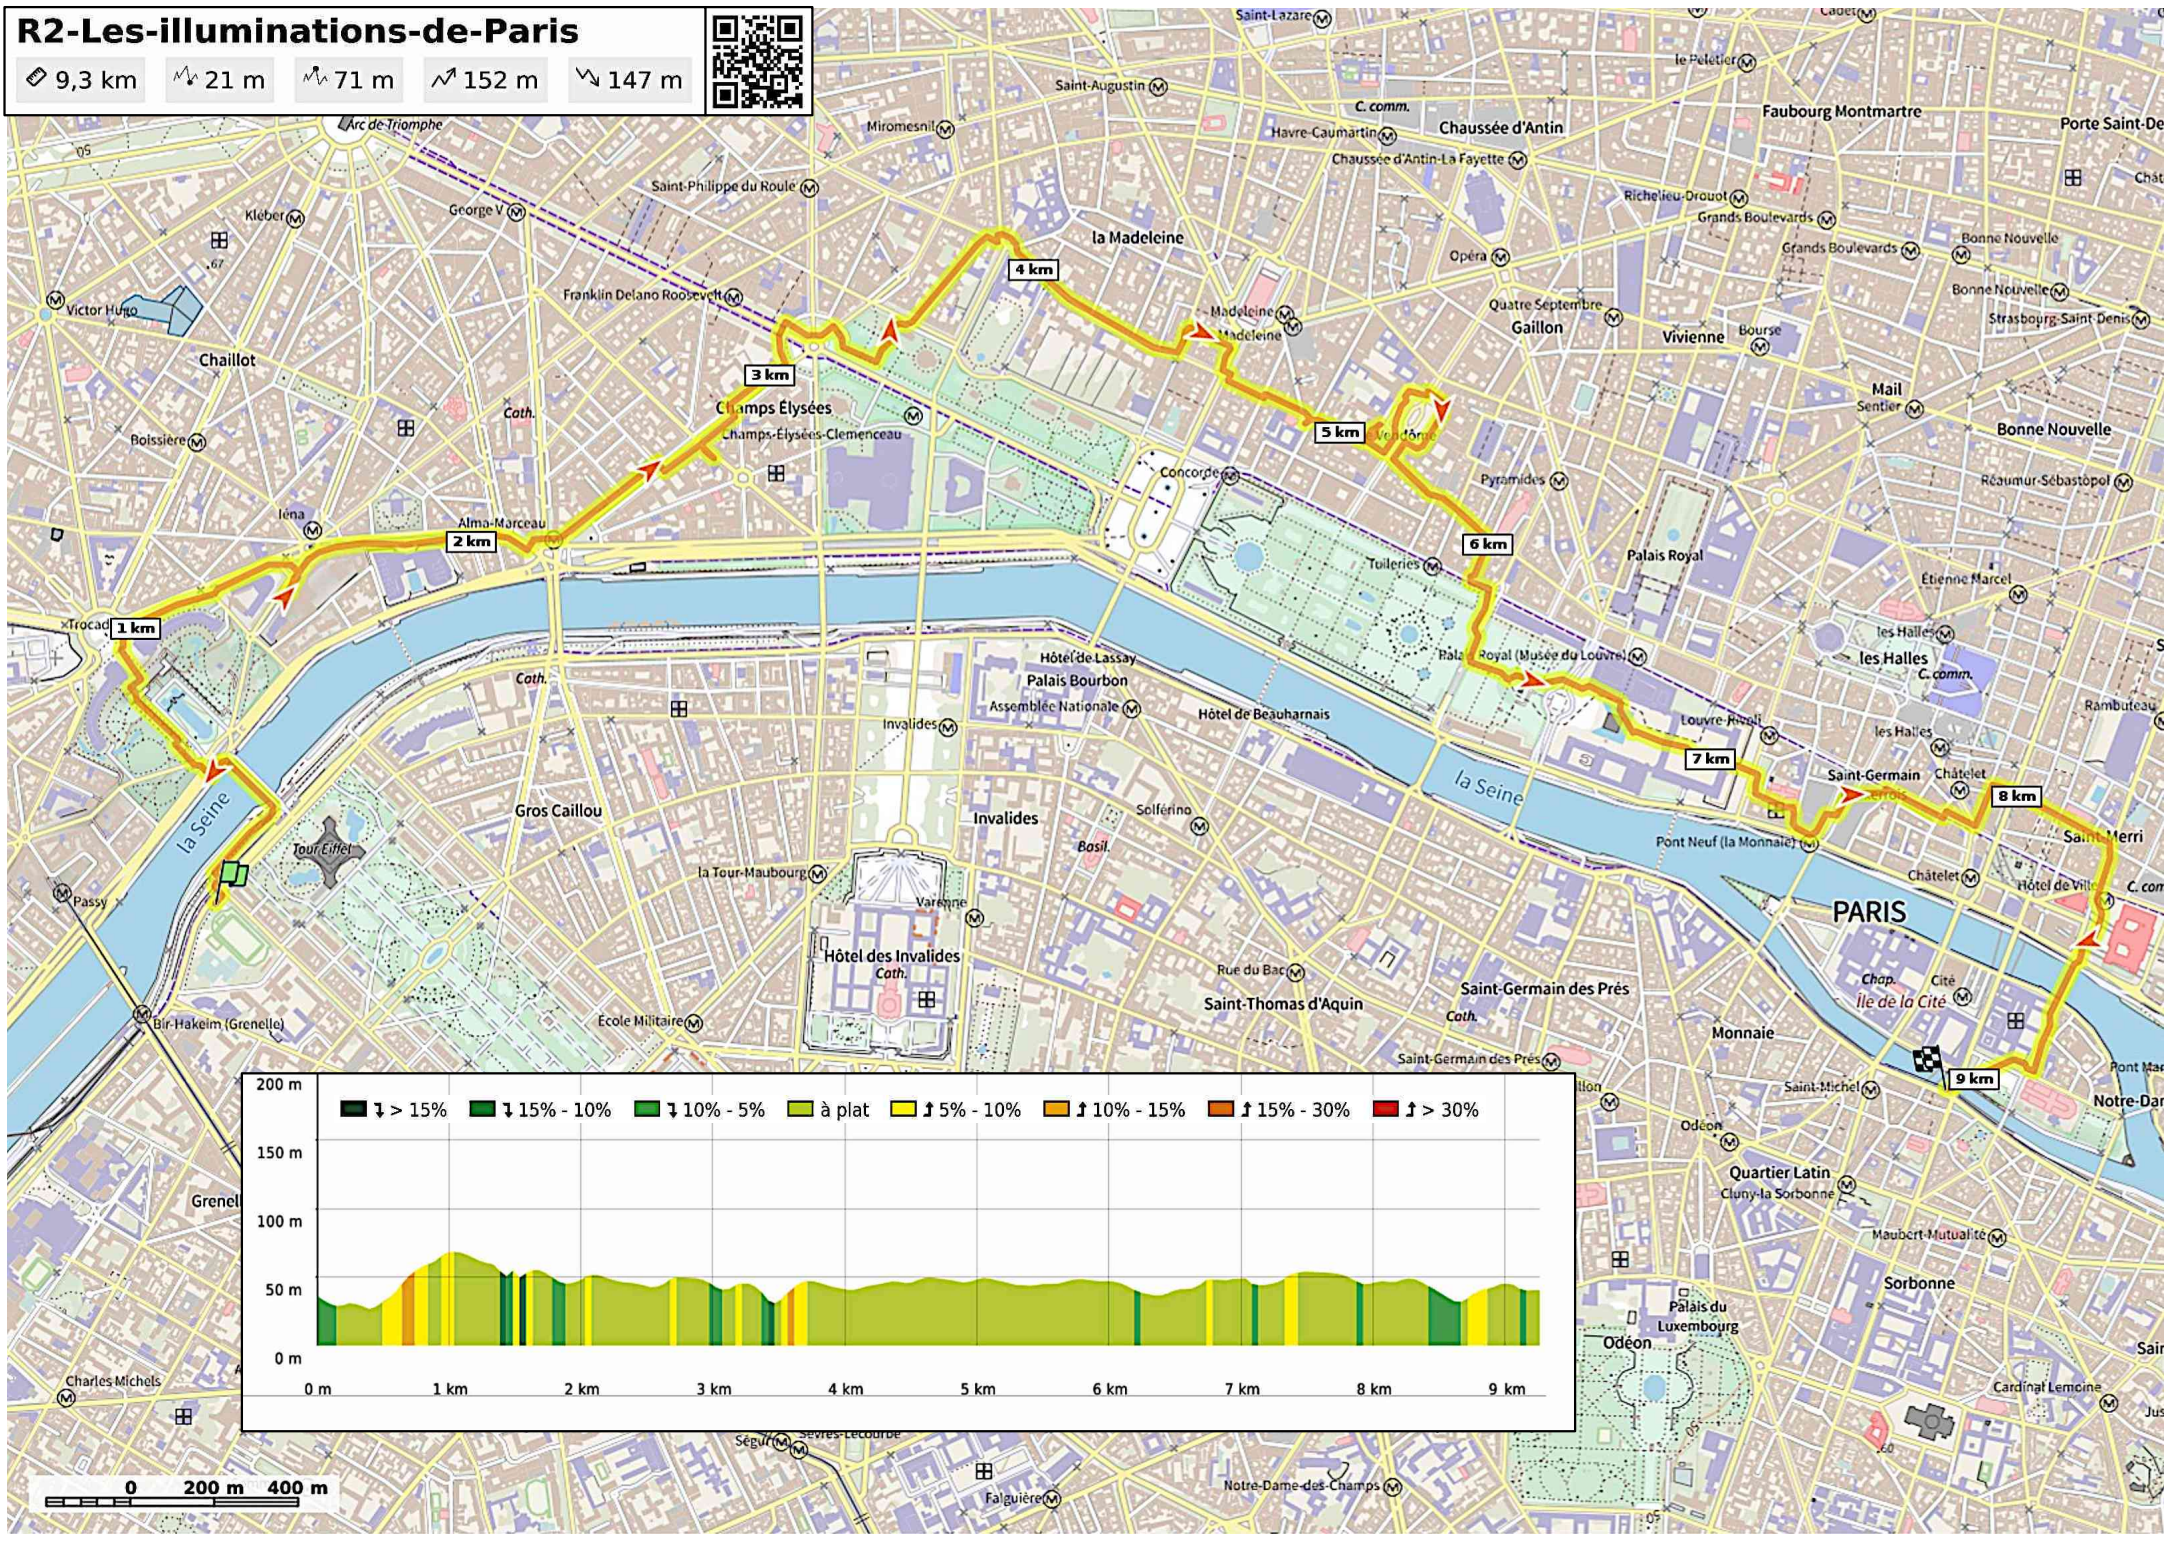

# R2-Les-illuminations-de-Paris

9,3 km 21 m 71 m 152 m 147 m

0 200 m 400 m