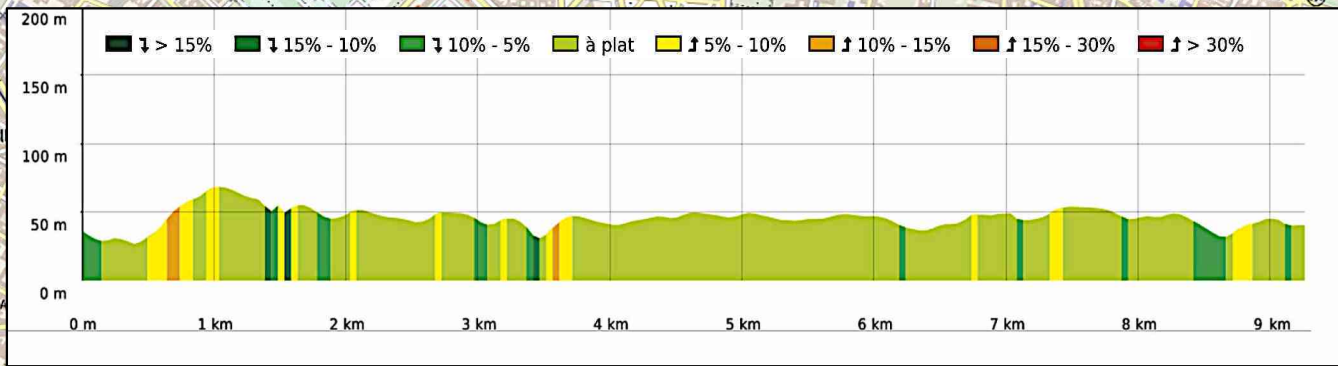

# R2-Les-illuminations-de-Paris

9,3 km 21 m 71 m 152 m 147 m

0 200 m 400 m