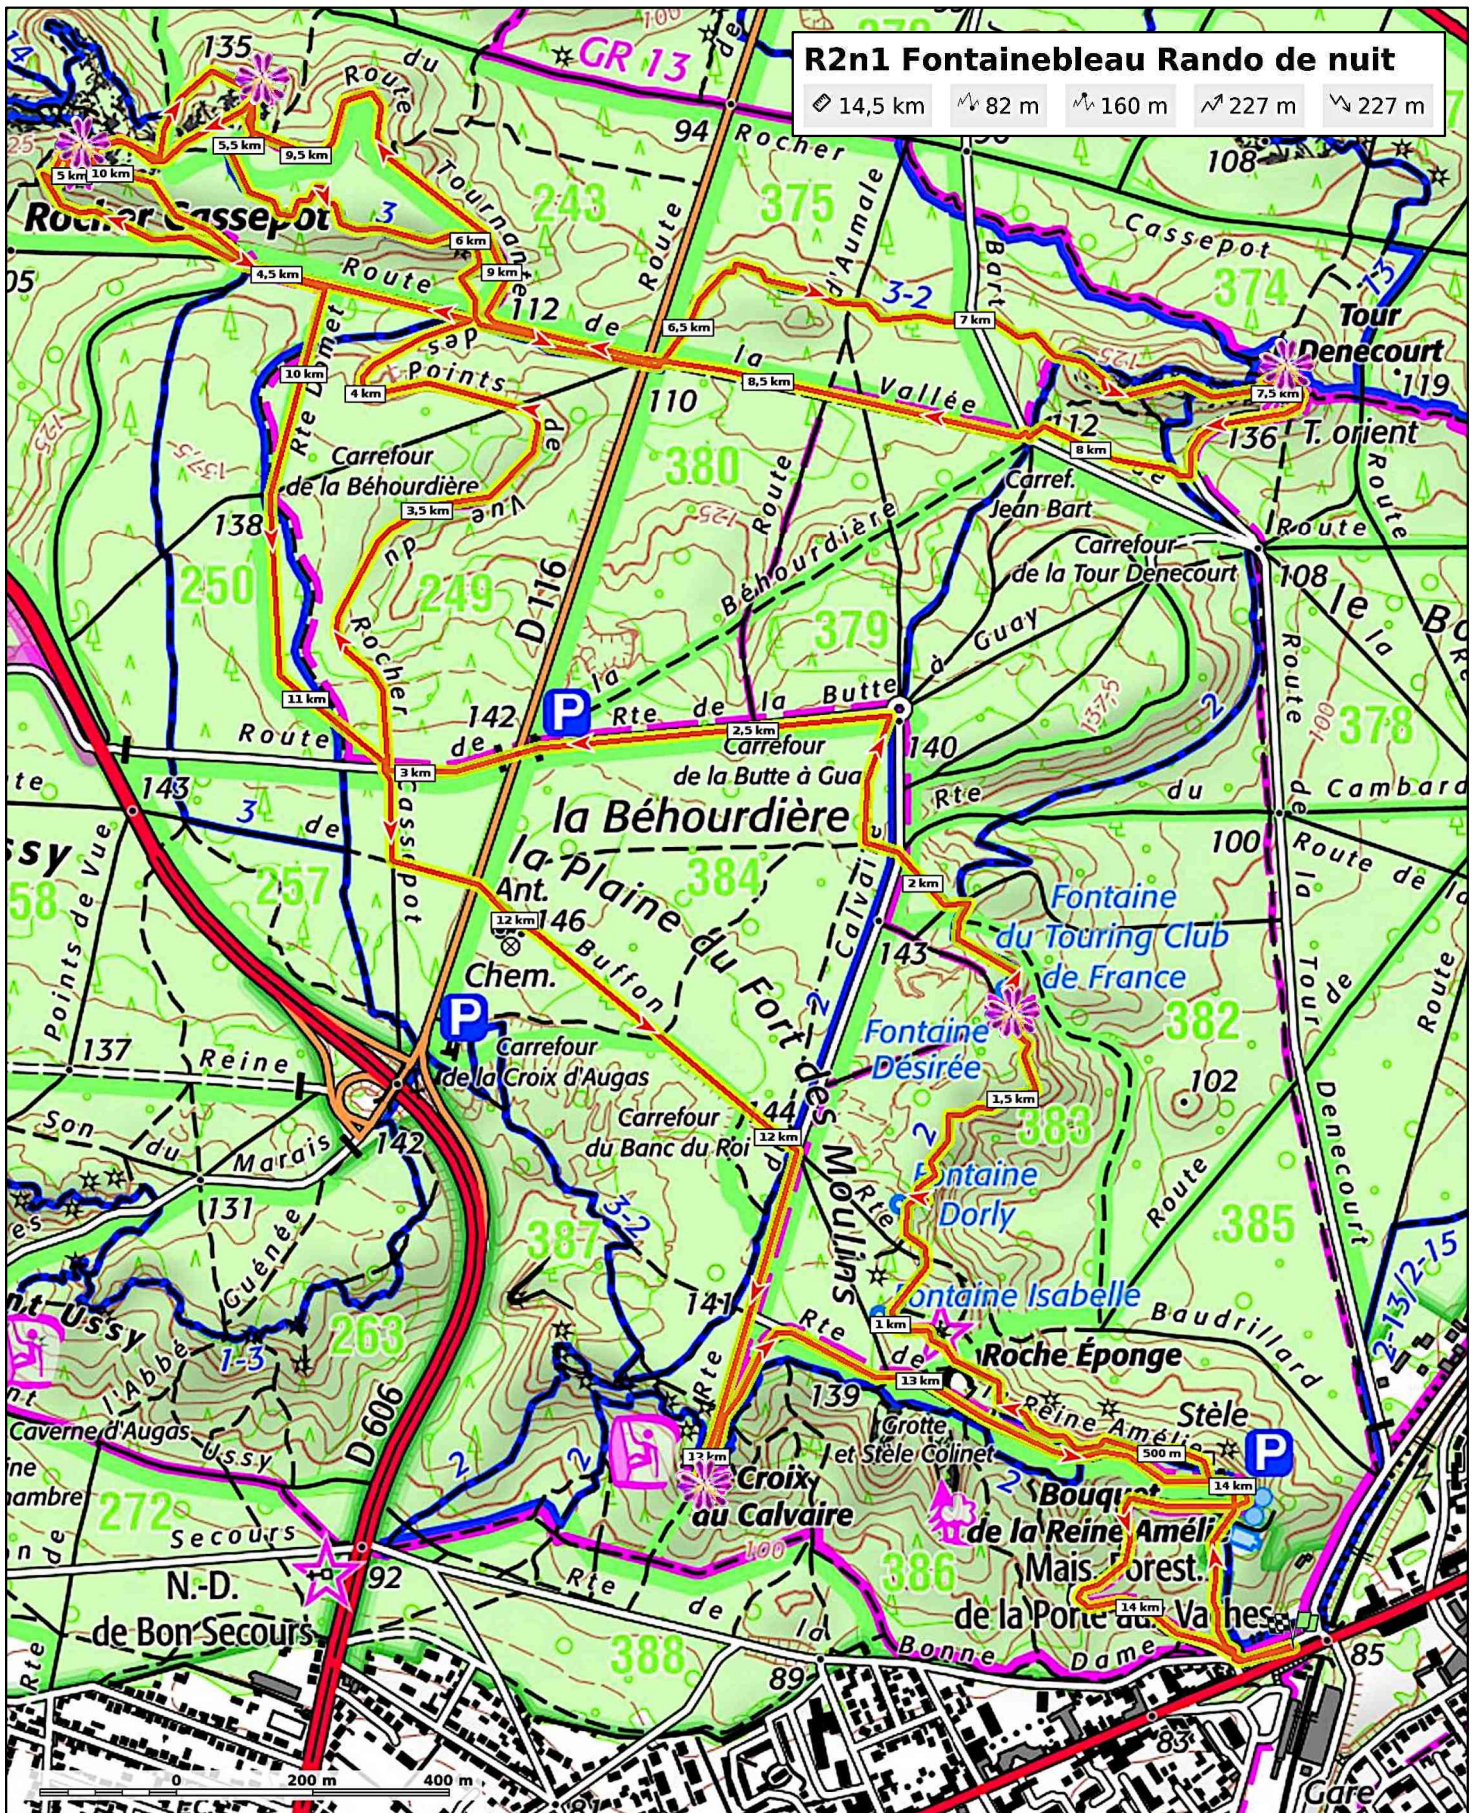

R2n1 Fontainebleau Rando de nuit

📏 14,5 km
📈 82 m
📉 160 m
📏 227 m
📉 227 m

R2n1 Fontainebleau Rando de nuit

📏 14,5 km
📈 82 m
📉 160 m
↗️ 227 m
↘️ 227 m