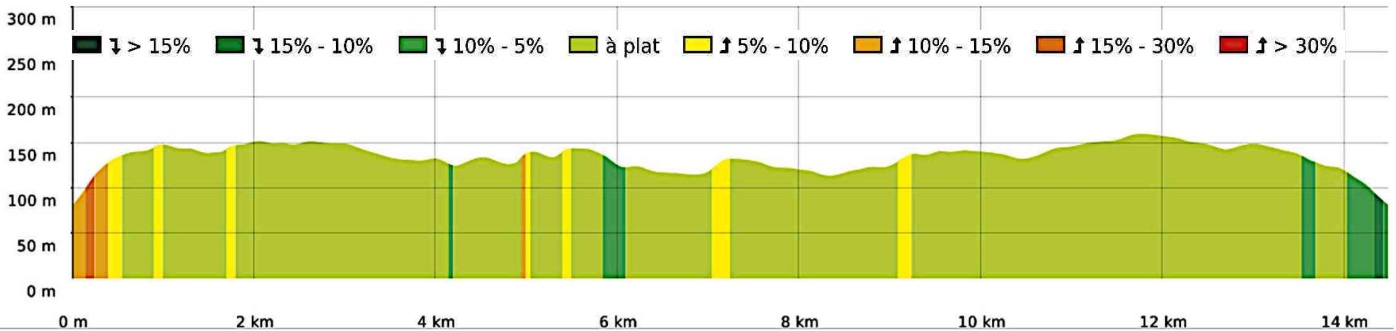

R2n1 Fontainebleau Rando de nuit

📏 14,5 km
📈 82 m
📉 160 m
📏 227 m
📉 227 m

R2n1 Fontainebleau Rando de nuit

📏 14,5 km
📈 82 m
📉 160 m
↗️ 227 m
↘️ 227 m