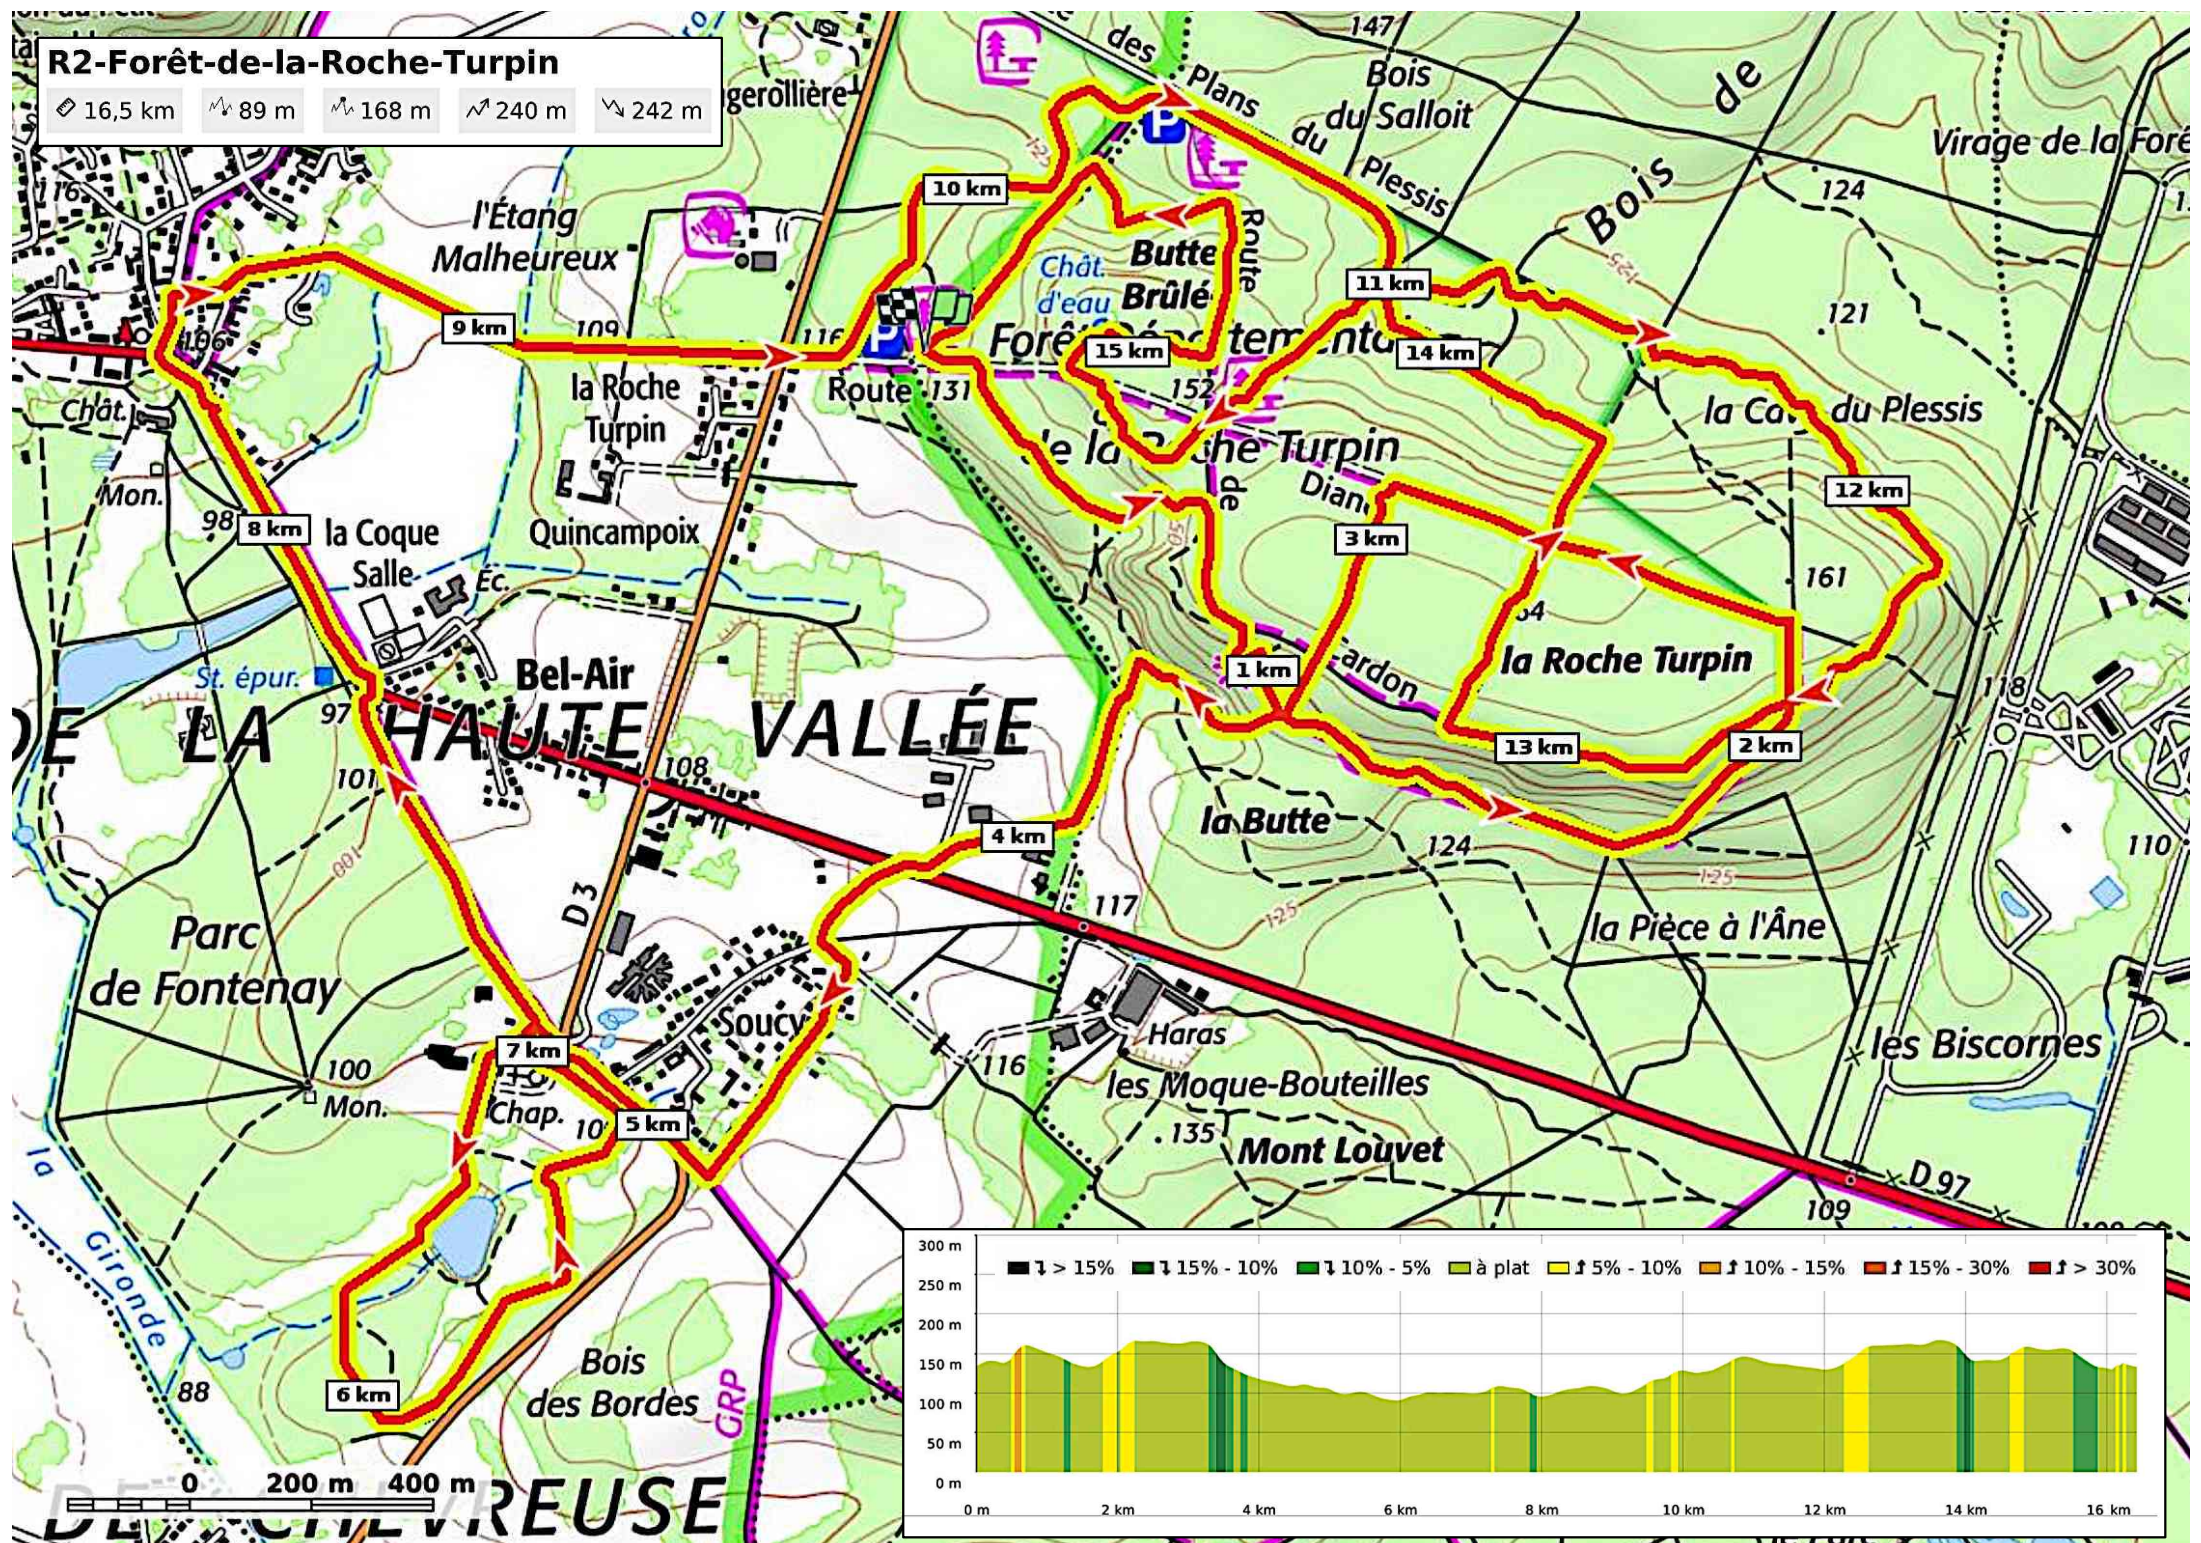

R2-Forêt-de-la-Roche-Turpin

◊ 16,5 km
↗ 89 m
↗ 168 m
↗ 240 m
↘ 242 m

0 200 m 400 m

DE LA HAUTE VALLÉE