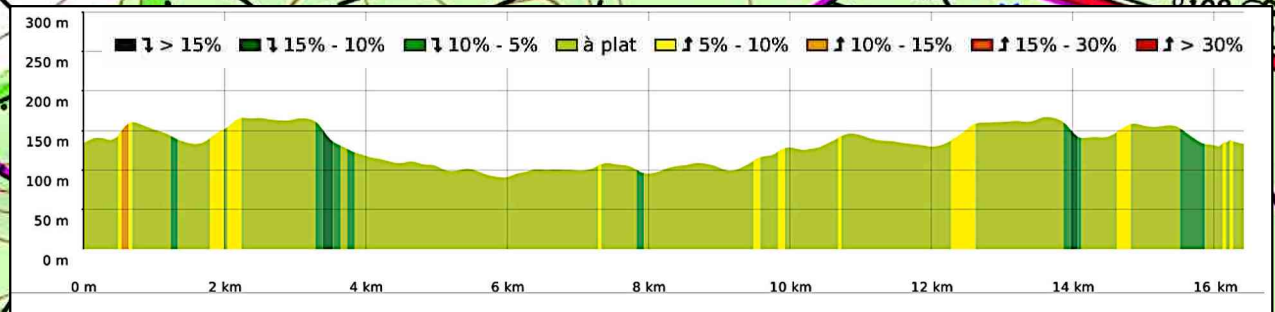

R2-Forêt-de-la-Roche-Turpin

◊ 16,5 km
↗ 89 m
↗ 168 m
↗ 240 m
↘ 242 m

0 200 m 400 m

DE LA HAUTE VALLÉE