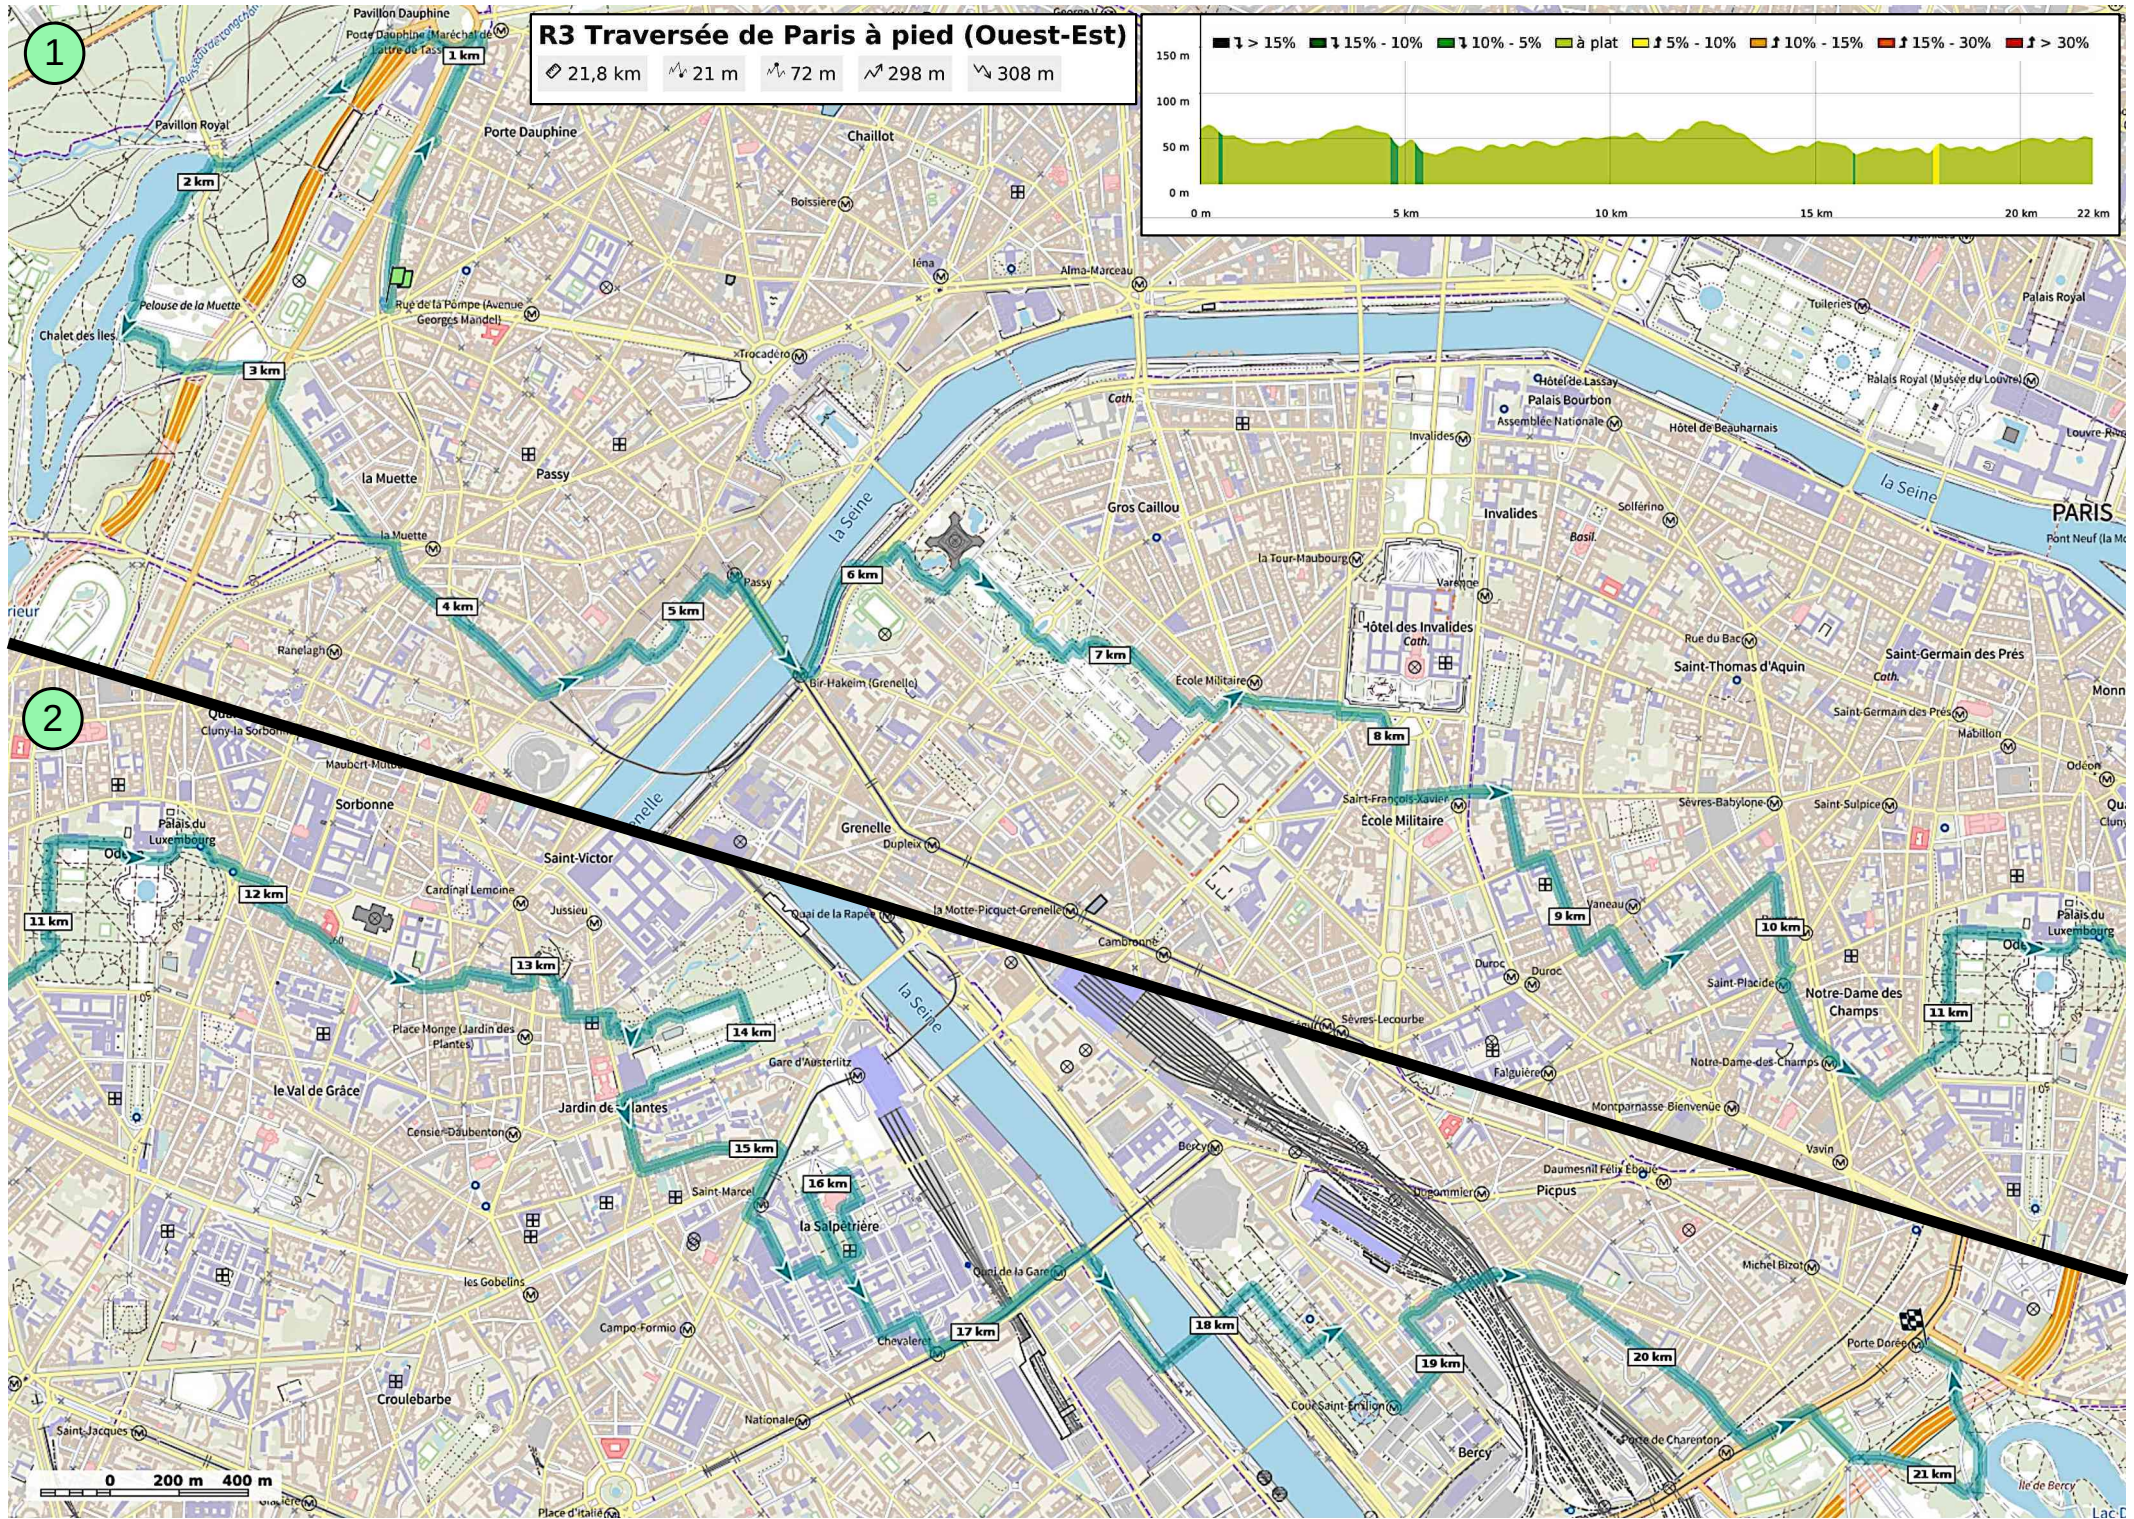

R3 Traversée de Paris à pied (Ouest-Est)

⬡ 21,8 km ⬡ 21 m ⬡ 72 m ⬡ 298 m ⬡ 308 m

1

2