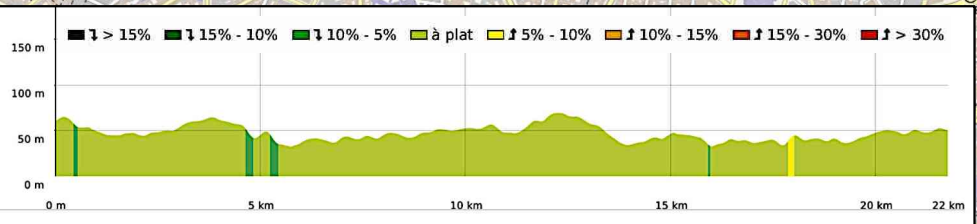

R3 Traversée de Paris à pied (Ouest-Est)

⬡ 21,8 km ⬡ 21 m ⬡ 72 m ⬡ 298 m ⬡ 308 m

1

2