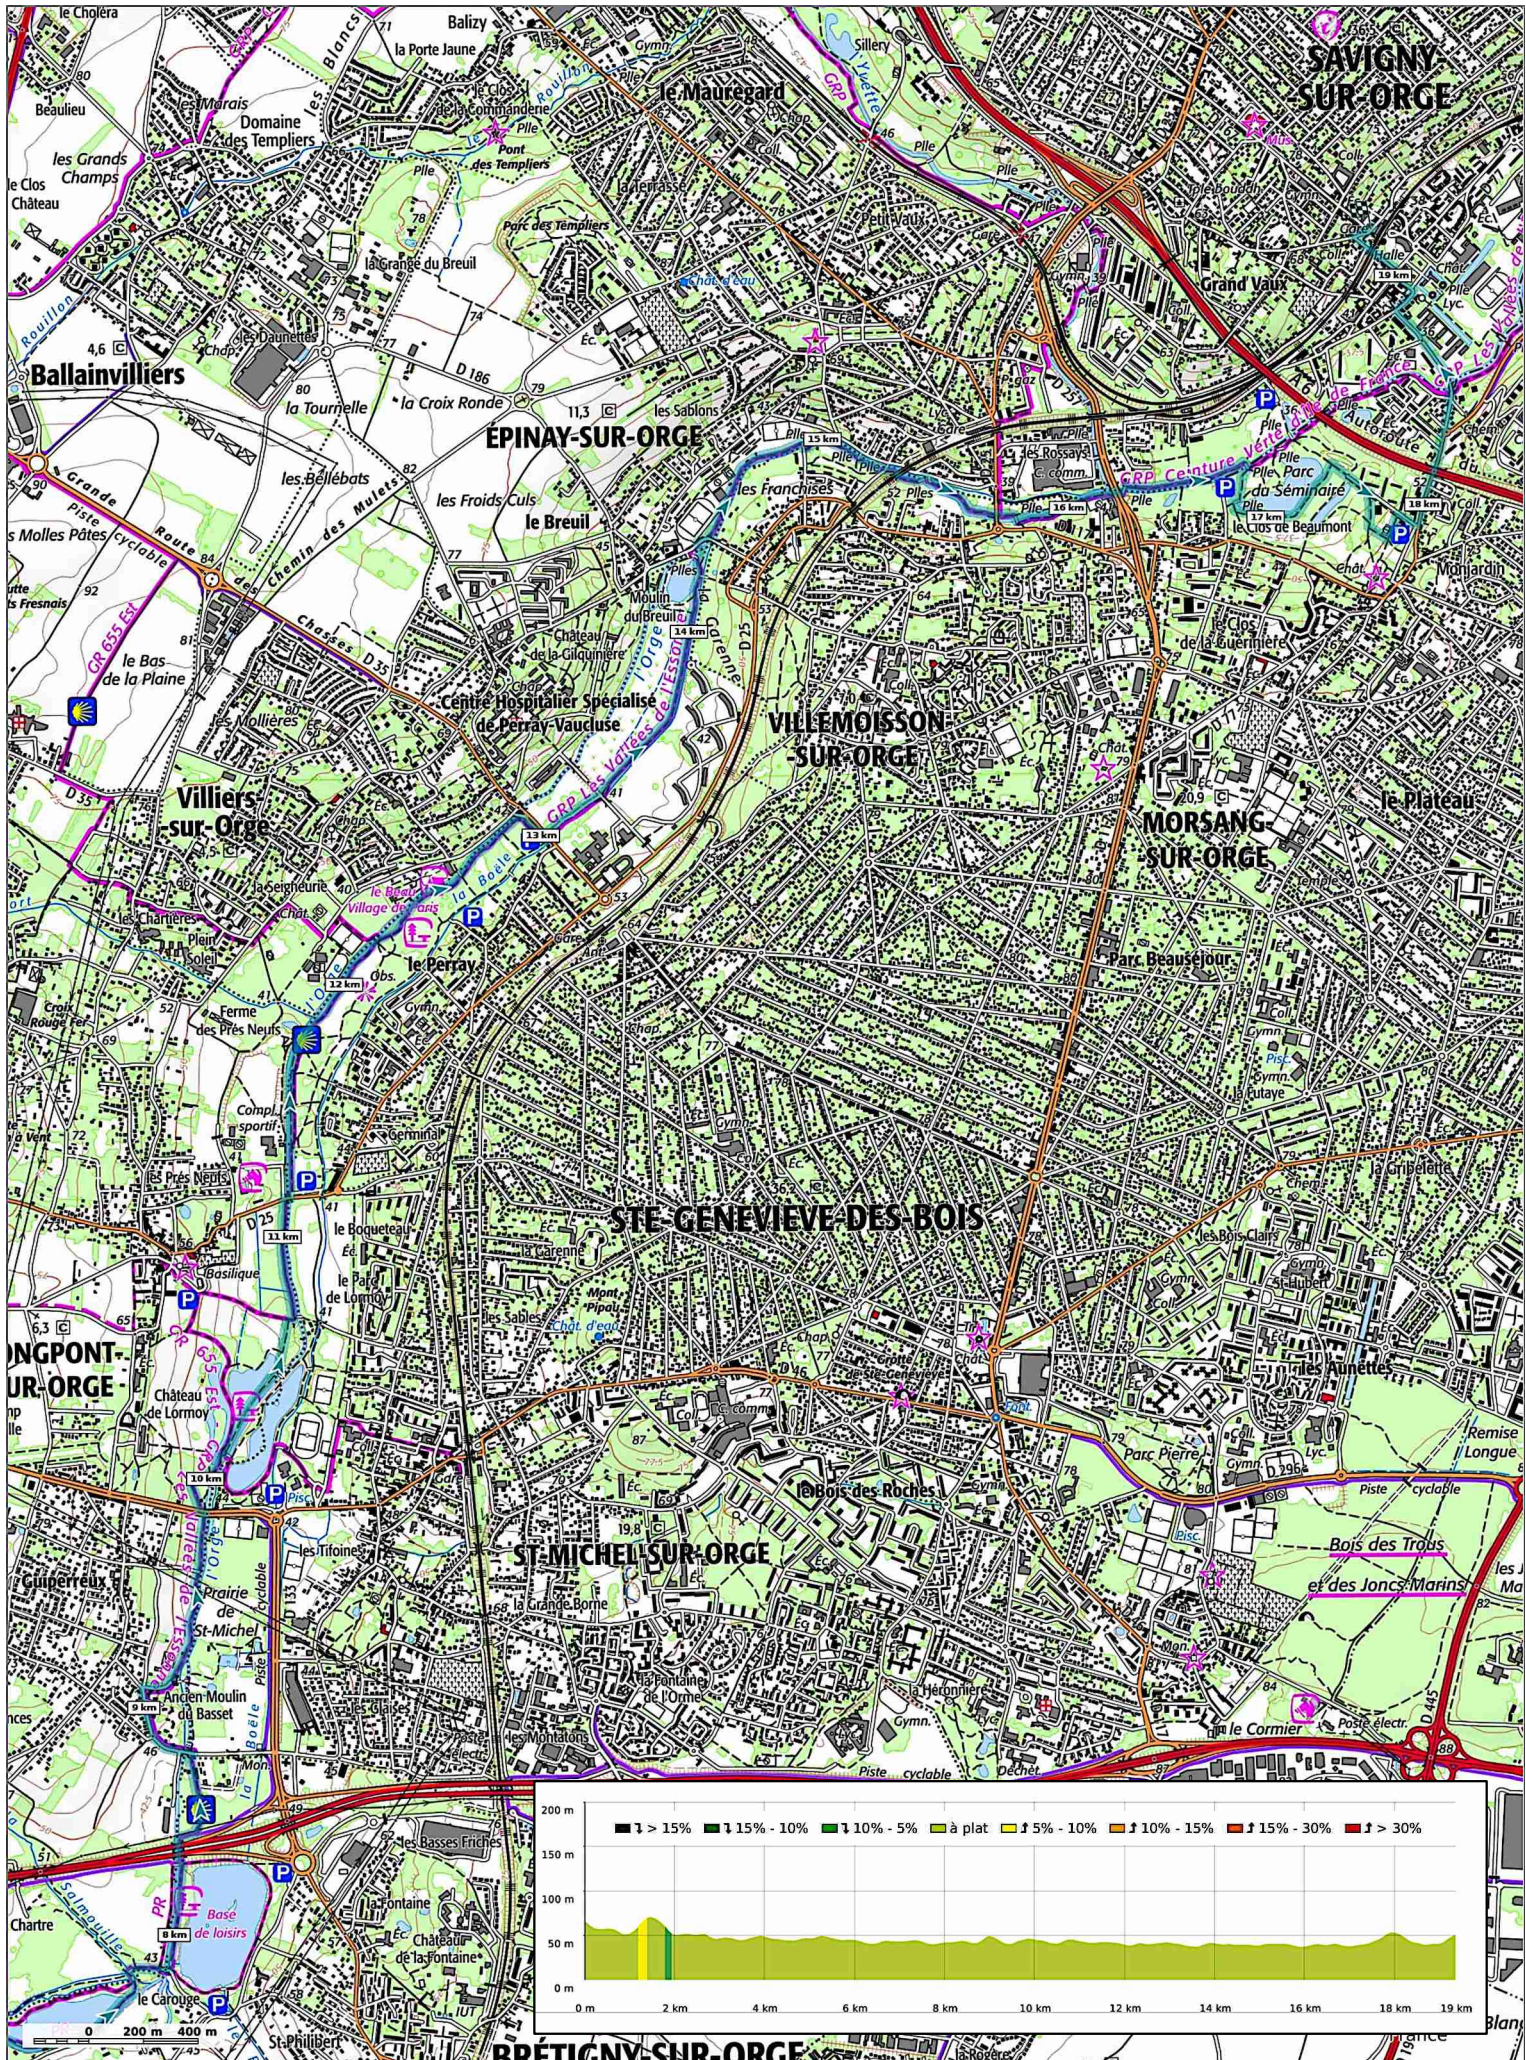

FB Arpajon gare-Savigny gare

19.4 km 34 m 71 m 162 m 179 m

À pied Difficulté: Moyen en 5h 9min Marche Difficulté: Très difficile en 5h 9min

18/12/2022 - Par CSR-94

FB Arpajon gare-Savigny gare

19,4 km 34 m 71 m 162 m 179 m

A pied Difficulté: Moyen en 5h 9min Marche Difficulté: Très difficile en 5h 9min

18/12/2022 - Par CSR-94