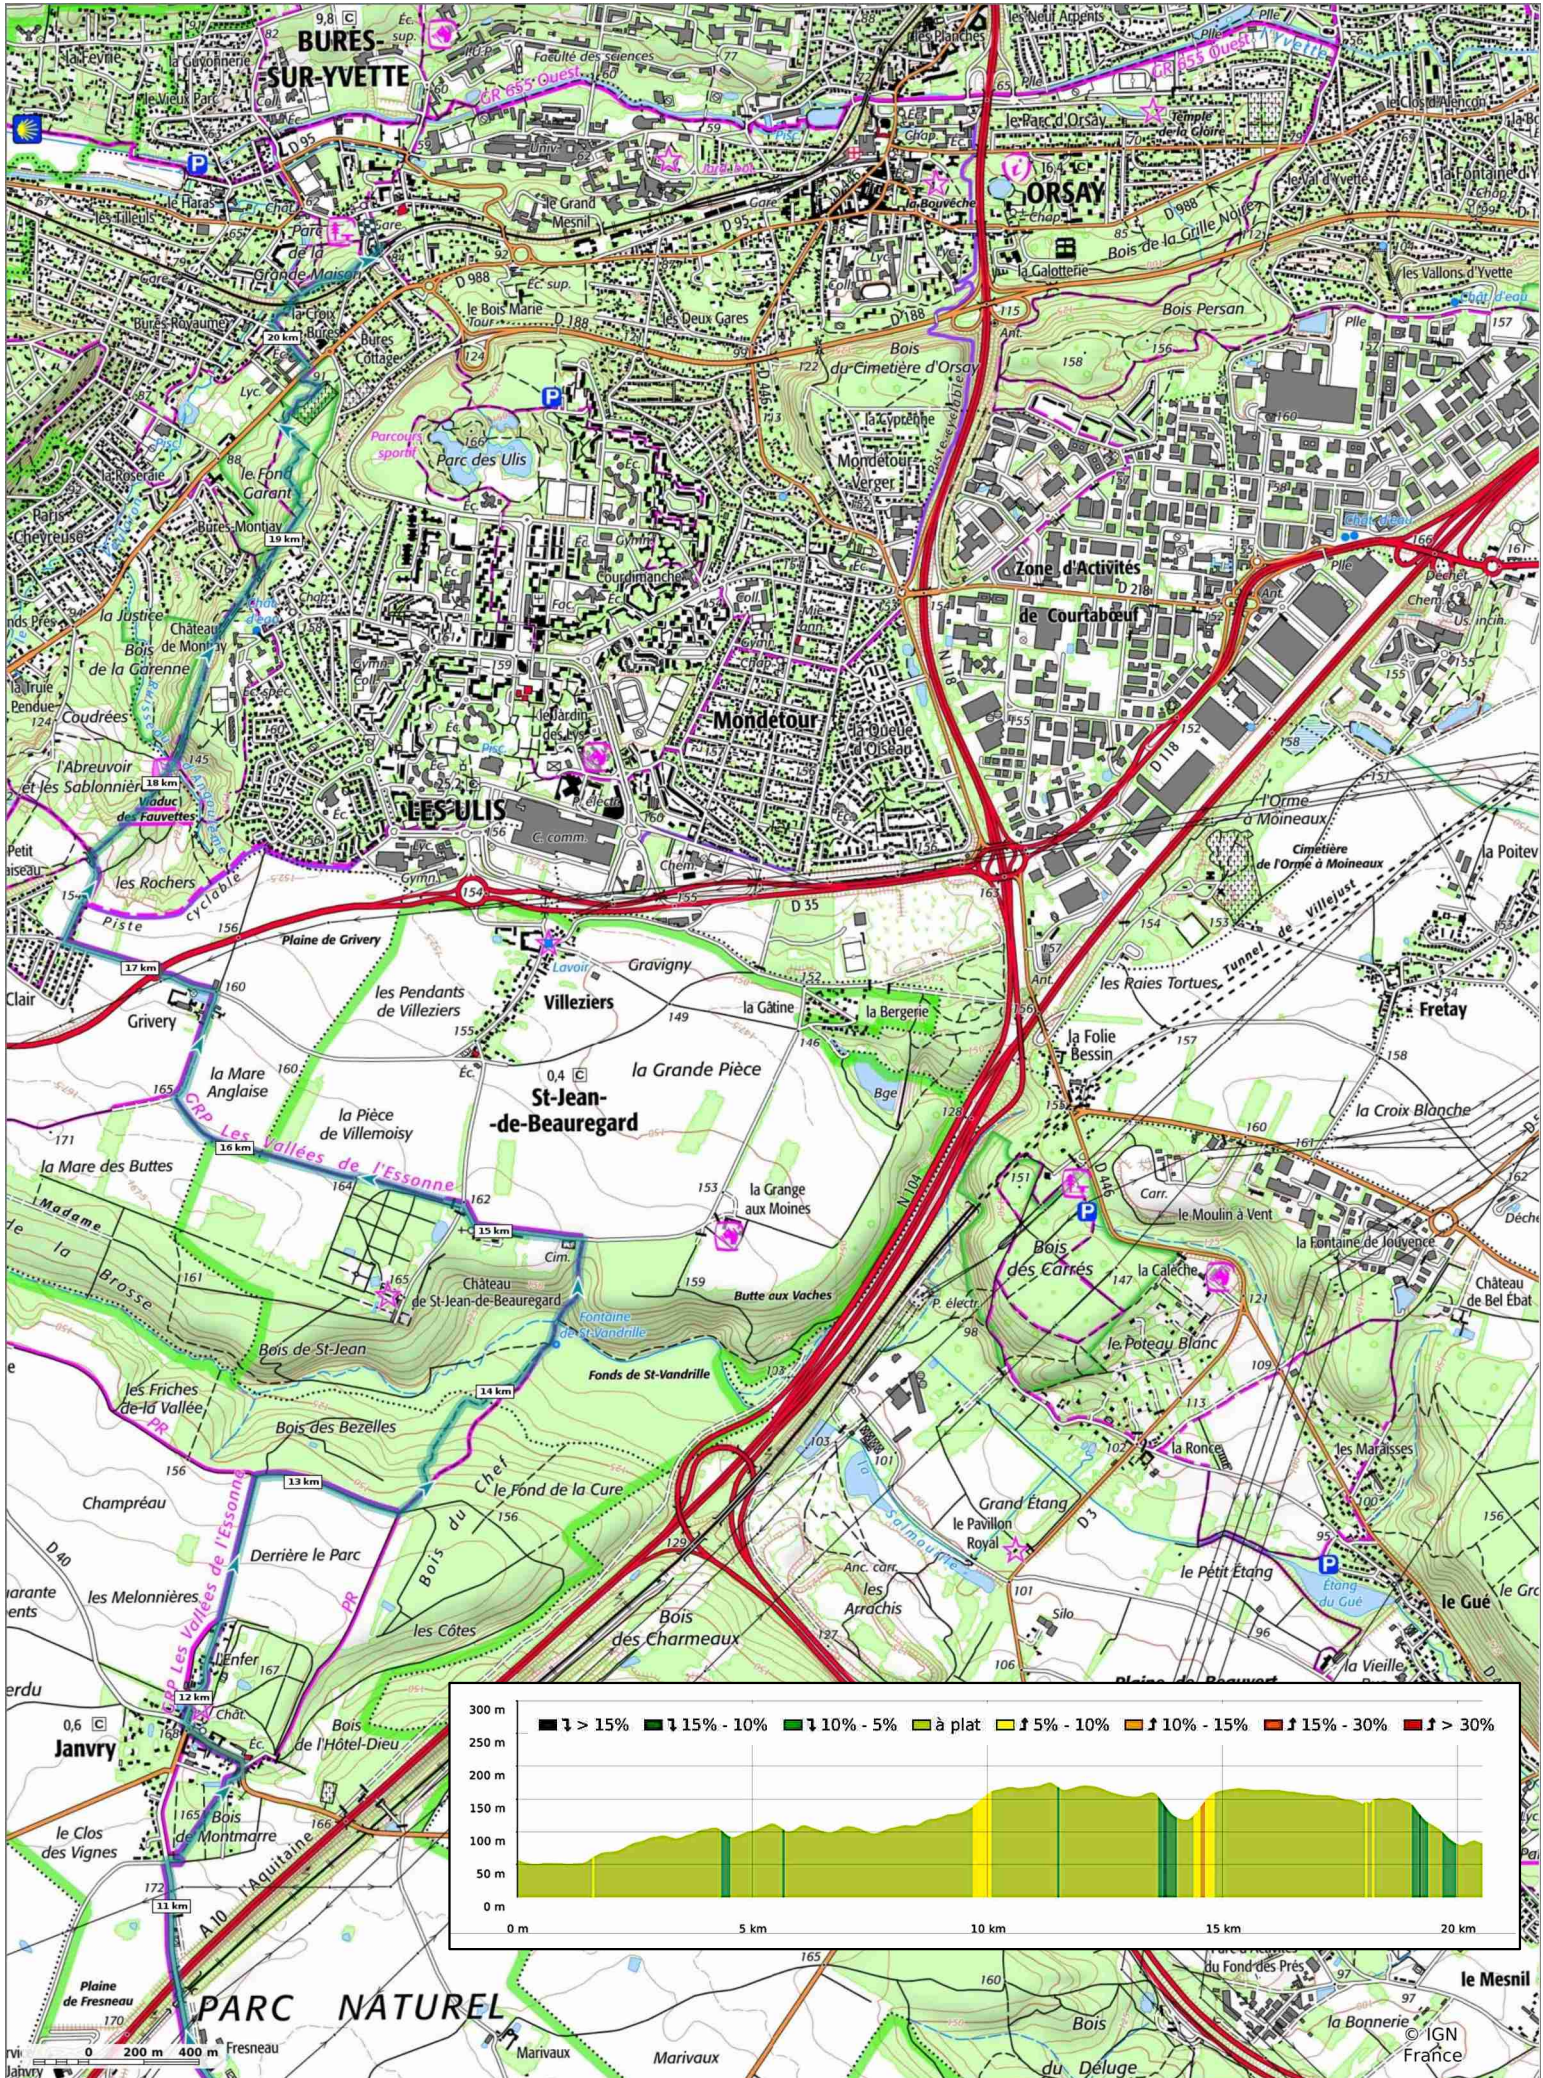

**R2 - Marché de Noël de Janvry**  
 ⚙ 20,6 km 🏠 49 m 🏔 177 m 🏰 319 m 🏞 293 m

27/11/2022 - Par Jack-94

**R2 - Marché de Noël de Janvry**  
 ⌕ 20,6 km ↖ 49 m ↗ 177 m ↘ 319 m ↙ 293 m  
 📍 Marche

27/11/2022 - Par Jack-94

**City Trail**  
 Get it on Google Play | Download on the App Store

IGN France