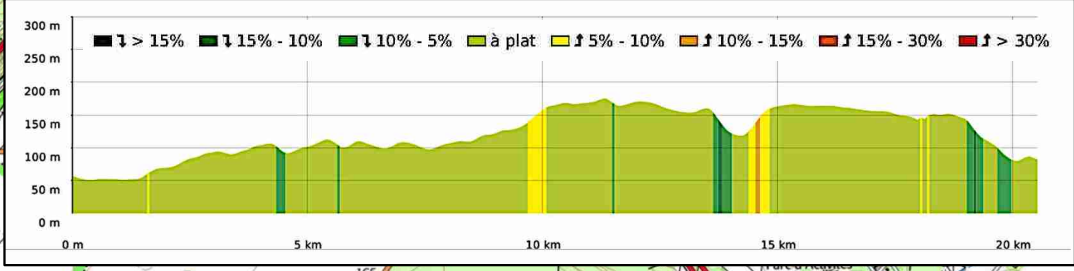

**R2 - Marché de Noël de Janvry**  
 ⚙ 20,6 km 🏠 49 m 🏔 177 m 🏰 319 m 🏞 293 m

27/11/2022 - Par Jack-94

**R2 - Marché de Noël de Janvry**  
 ⌕ 20,6 km ↖ 49 m ↗ 177 m ↘ 319 m ↙ 293 m  
 📍 Marche

27/11/2022 - Par Jack-94