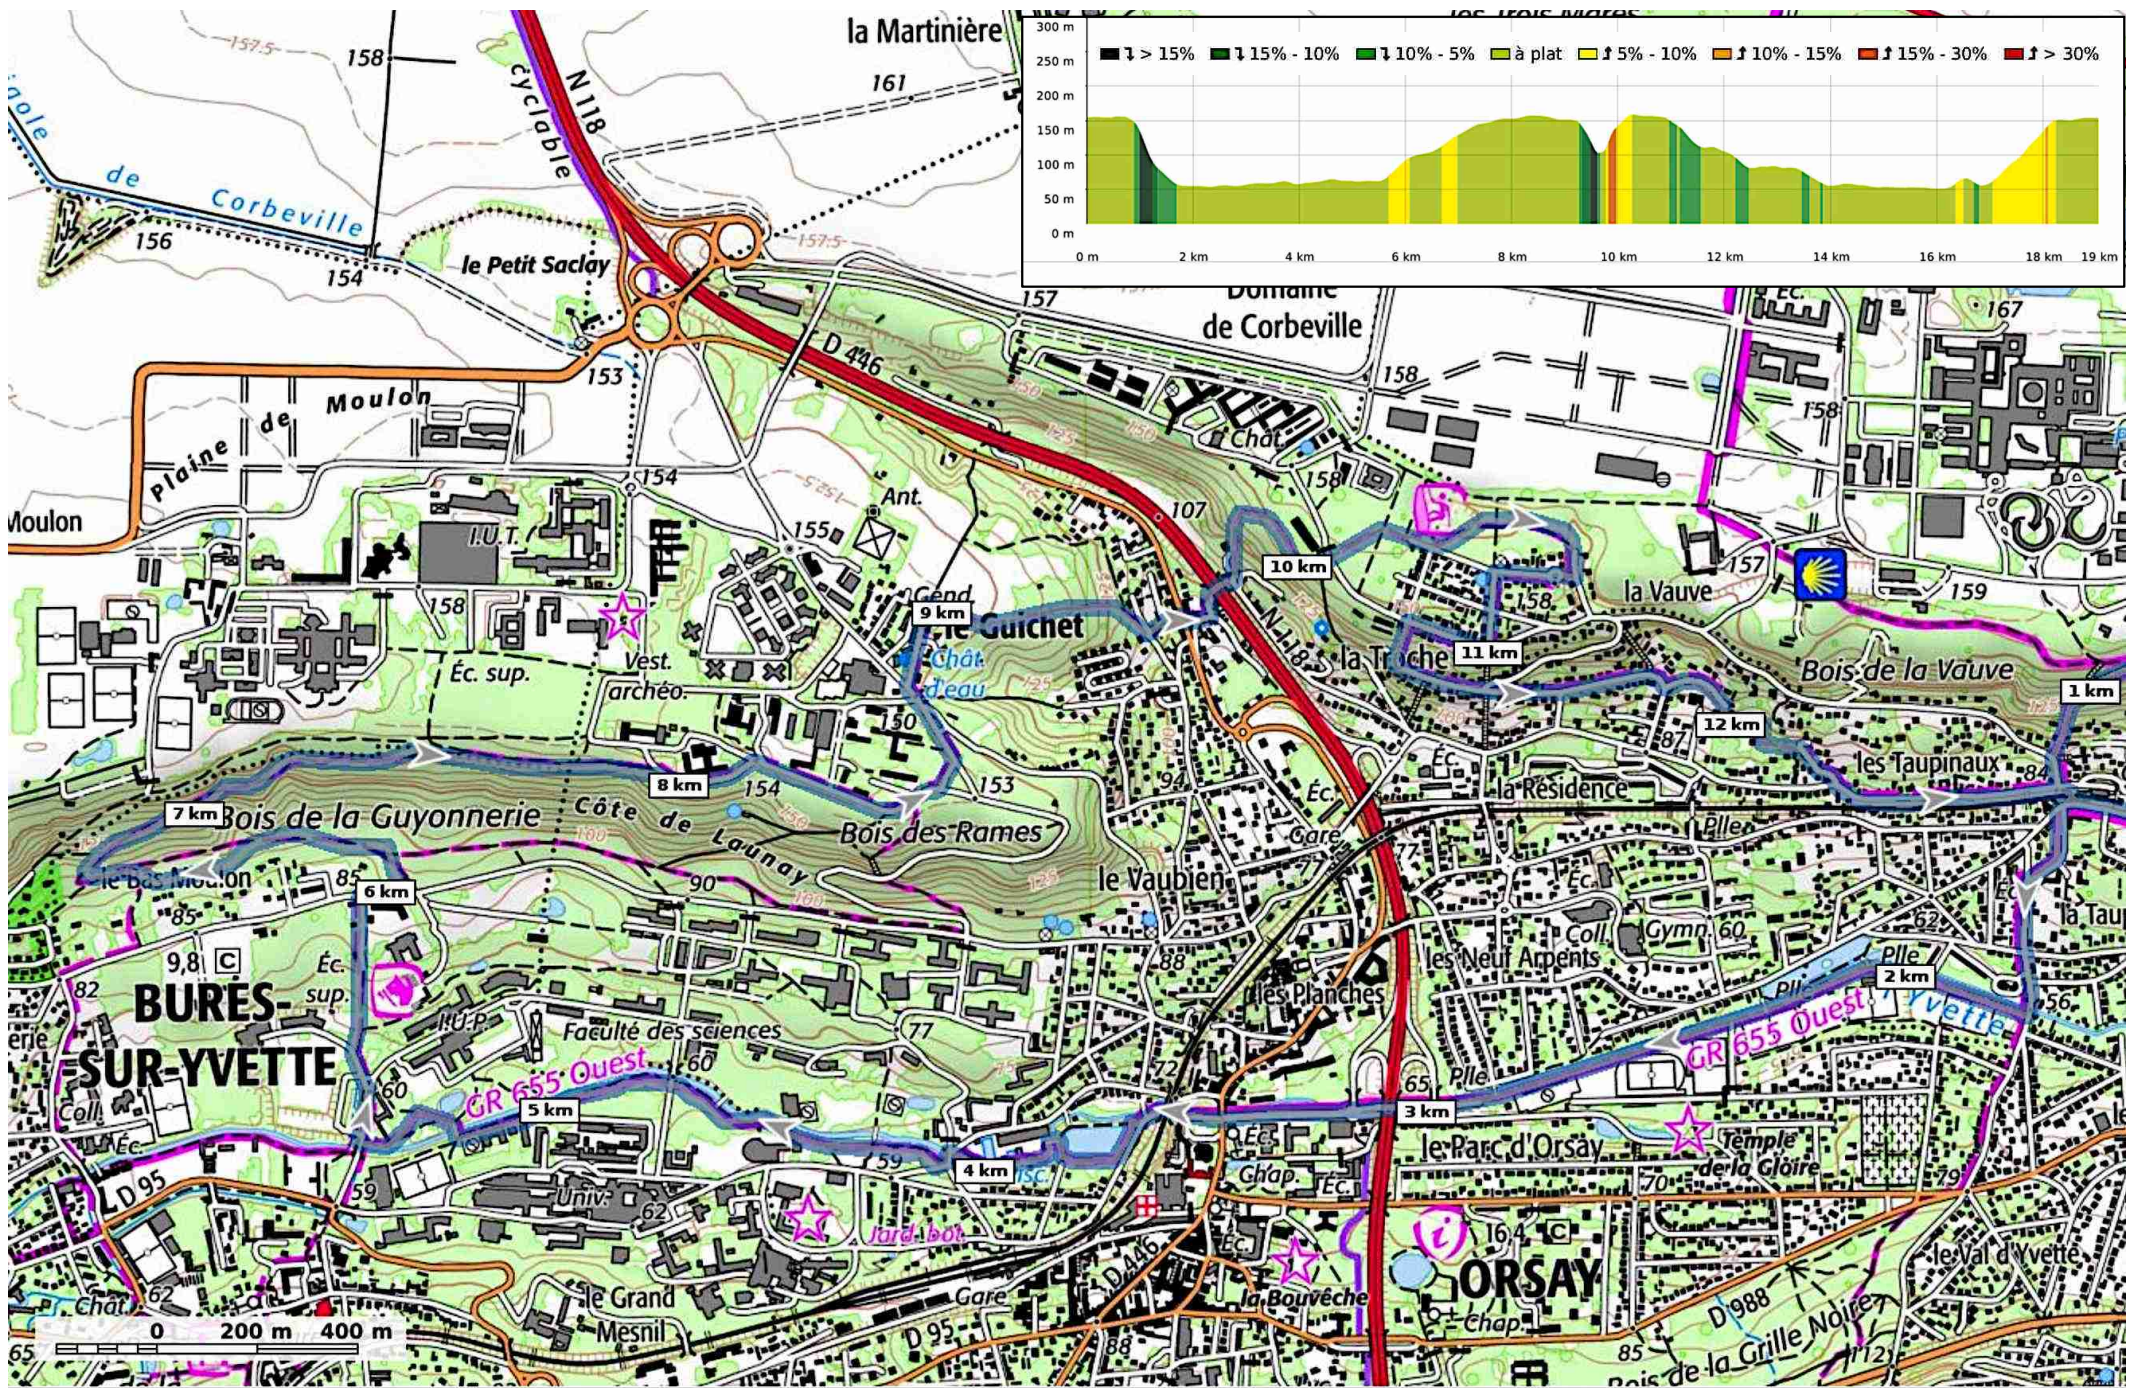

palaiseau 19km

↔ 19,1 km
↗ 49 m
↖ 162 m
↗ 349 m
↖ 349 m

palaiseau 19km

📏 19,1 km
📏 49 m
📏 162 m
📏 349 m
📏 349 m