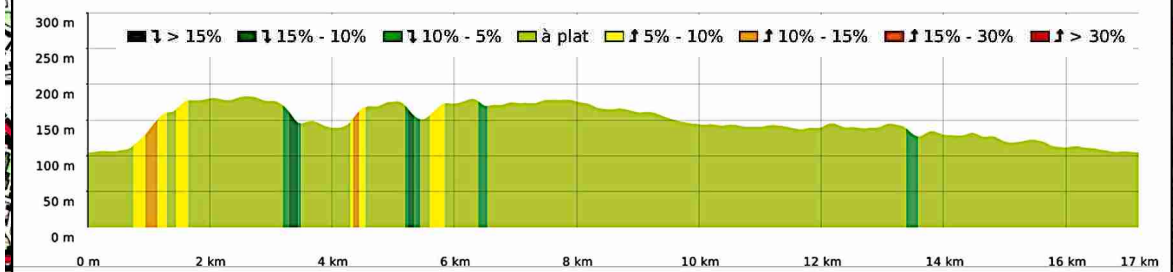

ST-CYR-L'ÉCOLE

R2 Buc - St-Cyr

↔ 17,2 km ↗ 103 m ↘ 184 m ↖ 259 m ↙ 258 m

🚶 Marche Difficulté: en 6h 56min