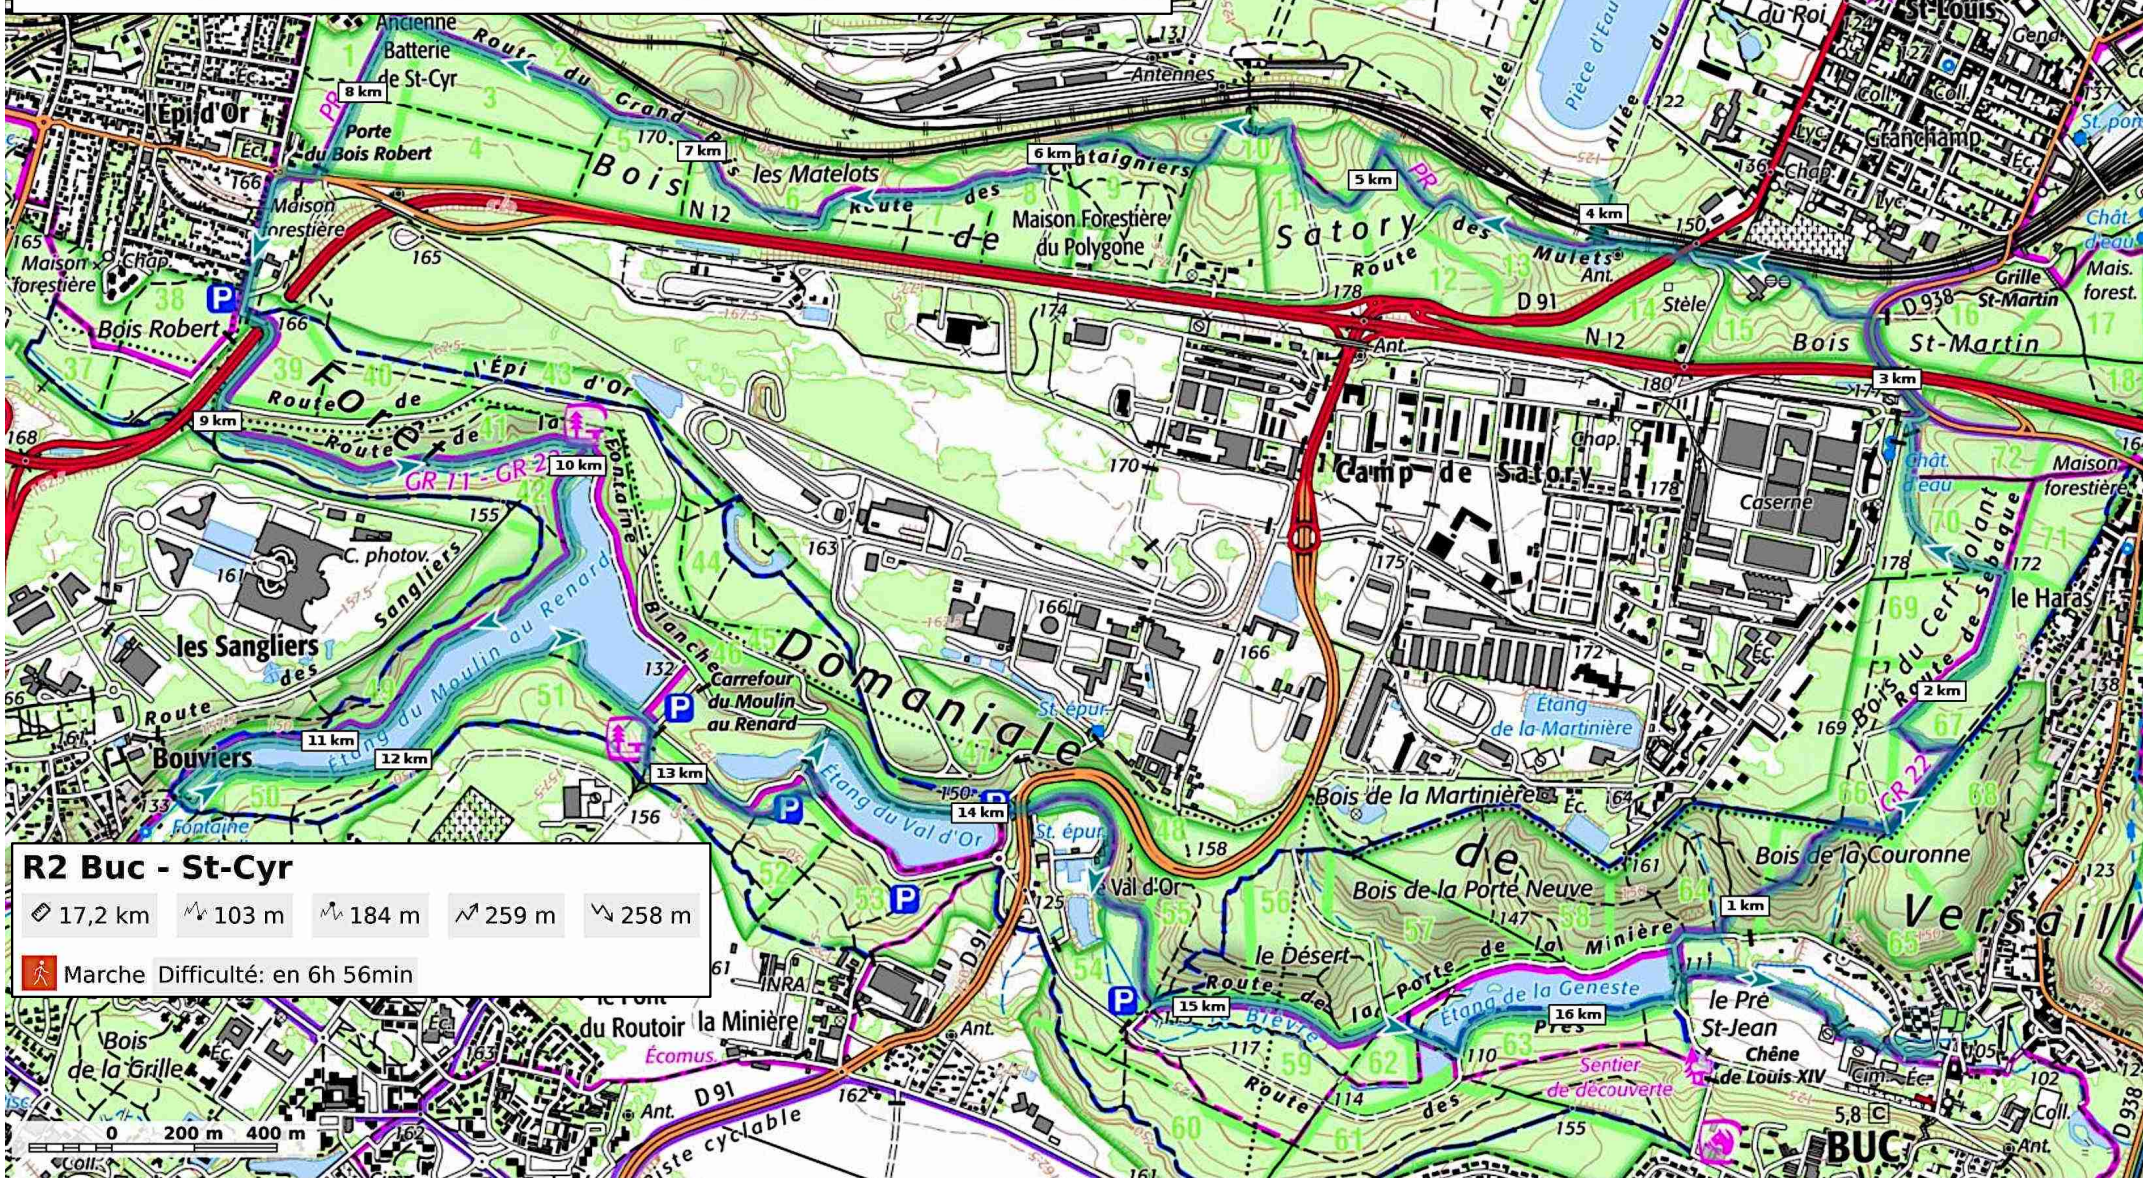

ST-CYR-L'ÉCOLE

R2 Buc - St-Cyr

↔ 17,2 km ↗ 103 m ↘ 184 m ↖ 259 m ↙ 258 m

🚶 Marche Difficulté: en 6h 56min